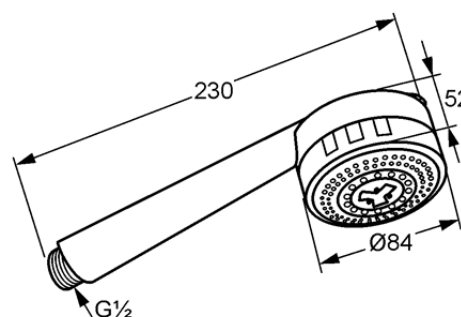

Дополнительная информация:

Класс расхода воды В:  
макс. расход воды до 25 л/мин. при давлении 3 бара

Класс шума I:  
макс. 20 дБ при давлении 3 бара

Фото продукта

Размеры

График расхода воды