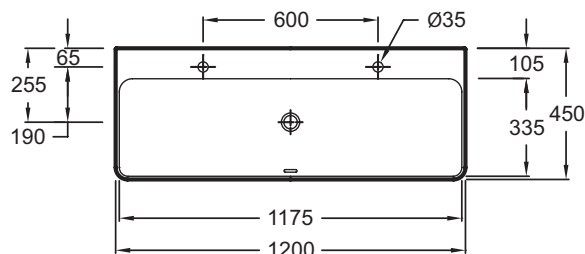

### Преимущества для конечного пользователя

- Широкий выбор: 6 размеров, с/без отверстия для смесителя, с/без переливного отверстия, 1 или 2 размеченных отверстия
- Быстрый уход: Глазурованная с 3-х сторон, мягкие края без острых углов
- Эстетичность: Переливное прямоугольное отверстие в передней части, с заглушкой, высота бортика уменьшена до 10.5 см

### Преимущества при монтаже

- Аккуратная установка: Гладкая нижняя поверхность. Глубина чаши не превышает общей высоты раковины

### Технические характеристики

- РАЗМЕРЫ (CM) : 120 x 45 см
- МАТЕРИАЛ : Огнеупорная керамика
- PERCEMENT ET PRÉ-PERCEMENT ROBINETTERIE : С 2 отверстиями
- CONFIGURATION : Стандартные
- TROP-PLEIN : С отверстием перелива
- PRODUIT INCLUS : (смеситель заказывается отдельно)
- ROBINETTERIE CONSEILLÉE : 0
- ВЕС : 26 кг
- ТИП УСТАНОВКИ : Накладные
- PERCEMENT ROBINETTERIE : С 2 отверстиями для смесителя
- MEULÉ/NON-MEULÉ : Гладкая нижняя поверхность, для установки на мебель
- NOMBRE DE VASQUES : Стандартные для 2 смесителей
- SIPHON RECOMMANDÉ : 0
- В комплекте: заглушка для переливного отверстия

### Общая информация

Спецификация продукта : Накладная раковина 120 x 45 см с переливным отверстием. EVA122. Коллекция : VOX. РАЗМЕРЫ (CM) : 120 x 45 см. ВЕС : 26 кг. МАТЕРИАЛ : Огнеупорная керамика. ТИП УСТАНОВКИ : Накладные. PERCEMENT ET PRÉ-PERCEMENT ROBINETTERIE : С 2 отверстиями. PERCEMENT ROBINETTERIE : С 2 отверстиями для смесителя. CONFIGURATION : Стандартные. MEULÉ/NON-MEULÉ : Гладкая нижняя поверхность, для установки на мебель. TROP-PLEIN : С отверстием перелива. NOMBRE DE VASQUES : Стандартные для 2 смесителей. PRODUIT INCLUS : (смеситель заказывается отдельно). SIPHON RECOMMANDÉ : 0. ROBINETTERIE CONSEILLÉE : 0. В комплекте: заглушка для переливного отверстия.