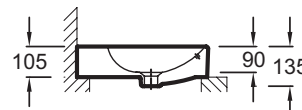

### Преимущества для конечного пользователя

- Широкий выбор: 6 размеров, с/без отверстия для смесителя, с/без переливного отверстия, 1 или 2 размеченных отверстия
- Быстрый уход: Глазурованная с 3-х сторон, мягкие края без острых углов
- Эстетичность: Переливное прямоугольное отверстие в передней части, с заглушкой, высота бортика уменьшена до 10.5 см

### Технические характеристики

- РАЗМЕРЫ (CM) : 120 x 45 см
- МАТЕРИАЛ : Огнеупорная керамика
- PERCEMENT ET PRÉ-PERCEMENT ROBINETTERIE : С 2 отверстиями
- CONFIGURATION : Стандартные
- TROP-PLEIN : С отверстием перелива
- PRODUIT INCLUS : (смеситель заказывается отдельно)
- ROBINETTERIE CONSEILLÉE : 0
- ВЕС : 26 кг
- ТИП УСТАНОВКИ : Накладные
- PERCEMENT ROBINETTERIE : С 2 отверстиями для смесителя
- MEULÉ/NON-MEULÉ : Гладкая нижняя поверхность, для установки на мебель
- NOMBRE DE VASQUES : Стандартные для 2 смесителей
- SIPHON RECOMMANDÉ : 0
- В комплекте: заглушка для переливного отверстия

### Общая информация

Спецификация продукта : Накладная раковина 120 x 45 см с переливным отверстием. EVA122. Коллекция : VOX. РАЗМЕРЫ (CM) : 120 x 45 см. ВЕС : 26 кг. МАТЕРИАЛ : Огнеупорная керамика. ТИП УСТАНОВКИ : Накладные. PERCEMENT ET PRÉ-PERCEMENT ROBINETTERIE : С 2 отверстиями. PERCEMENT ROBINETTERIE : С 2 отверстиями для смесителя. CONFIGURATION : Стандартные. MEULÉ/NON-MEULÉ : Гладкая нижняя поверхность, для установки на мебель. TROP-PLEIN : С отверстием перелива. NOMBRE DE VASQUES : Стандартные для 2 смесителей. PRODUIT INCLUS : (смеситель заказывается отдельно). SIPHON RECOMMANDÉ : 0. ROBINETTERIE CONSEILLÉE : 0. В комплекте: заглушка для переливного отверстия.