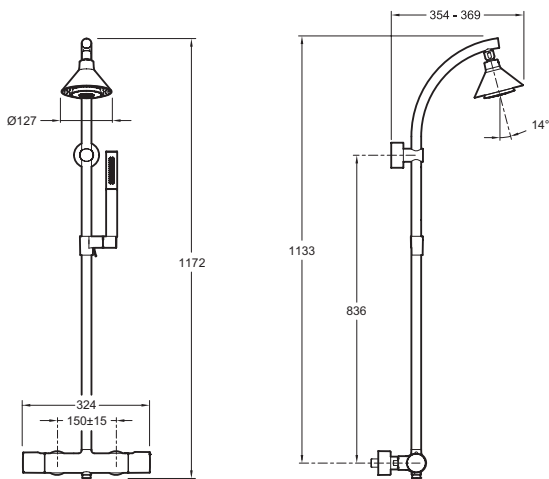

Технические характеристики

- ВЕС : 6.7 кг
- МАТЕРИАЛ : N/A
- AVEC OU SANS ROBINETTERIE : CO СМЕСИТЕЛЕМ
- ТУПОЛОГИЕ DE ROBINETTERIE DE DOUCHE : ТЕРМОСТАТИЧЕСКИЙ
- Выпускное отверстие с антиизвестковым покрытием 1600 мм

Технический чертеж

Спецификация продукта : Душевая колонна с термостатическим смесителем. E5798. Коллекция : MOXIE. ВЕС : 6.7 кг. МАТЕРИАЛ : N/A. AVEC OU SANS ROBINETTERIE : CO СМЕСИТЕЛЕМ. ТУПОЛОГИЕ DE ROBINETTERIE DE DOUCHE : ТЕРМОСТАТИЧЕСКИЙ. Выпускное отверстие с антиизвестковым покрытием 1600 мм.