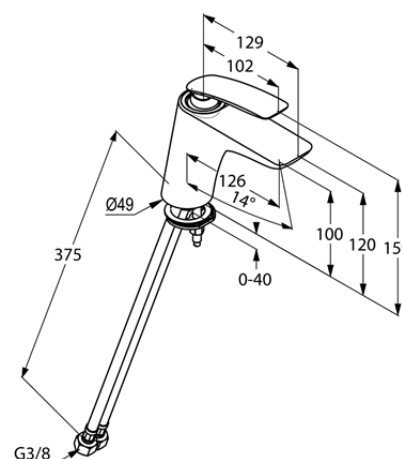

Изделие: **KLUDI BALANCE**
однорычажный смеситель на умывальник
DN 10

Номер артикула: **52 026 91 75**

Поверхность: **белый/хром**

Описание изделия:

литой рычаг
монтаж на одно отверстие
класс расхода воды Z
аэратор s-pointer Cache M 24 x 1
керамический картридж
с ограничителем горячей воды
система быстрого монтажа
гибкая подводка G 3/8
класс шума I

Дополнительная информация:

Класс расхода воды Z:
макс. расход воды до 9 л/мин. при давлении 3 бара

Класс шума I:
макс. 20 дБ при давлении 3 бара

Фото продукта

Размеры