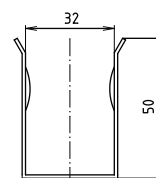

brzda / brake / Bremse:

Parametry / Features / Eigenschaften

šířka / width / Breite:	100 mm
výška / height / Höhe:	250 mm
hloubka / depth / Tiefe:	916 mm
nosnost / load capacity / Ladekapazität:	120 kg
materiál / material / Material:	nerez / stainless steel / rostfrei
povrch. úprava / finish / Oberfläche:	lesk / polished / poliert
brzda / brake / Bremse:	nerez / stainless steel / rostfrei
záruka / warranty / Garantie:	6 let / 6 years / 6 Jahre