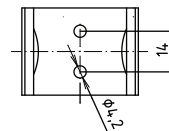

brzda / brake / Bremse:

Parametry / Features / Eigenschaften

šířka / width / Breite:	100 mm
výška / height / Höhe:	250 mm
hloubka / depth / Tiefe:	916 mm
nosnost / load capacity / Ladekapazität:	120 kg
materiál / material / Material:	nerez / stainless steel / rostfrei
povrch. úprava / finish / Oberfläche:	lesk / polished / poliert
brzda / brake / Bremse:	nerez / stainless steel / rostfrei
záruka / warranty / Garantie:	6 let / 6 years / 6 Jahre