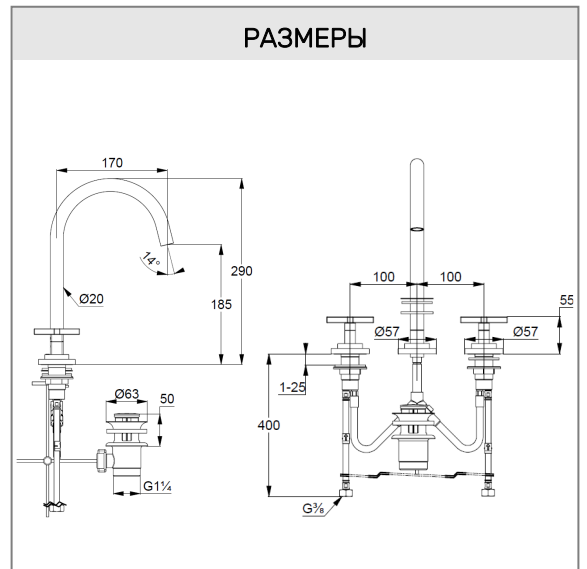

донный клапан G 1 1/4 из металла

система быстрого монтажа

гибкая подводка G 3/8

ФОТО

РАЗМЕРЫ

ГРАФИК РАСХОДА ВОДЫ