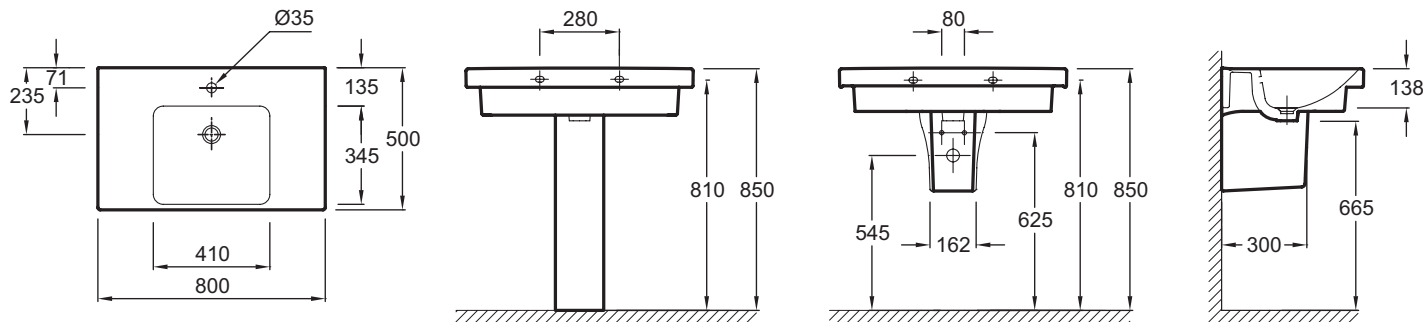

**E4796**

**Коллекция:** ODEON UP

**Отделки\*:**

00 - Белый

**Общие характеристики:**

**Преимущества для конечного пользователя**

- **Дизайн:** Благодаря своей утонченности и изяществу, энергичная и практичная коллекция Odeon Up придется по душе всей семье
- **Функциональность:** Широкая боковая поверхность для принадлежностей
- **Простой уход:** Плавные линии для быстрого и легкого ухода

**Технические характеристики**

- **РАЗМЕРЫ (CM) :** 80 x 50 см
- **МАТЕРИАЛ :** Санфарфор
- **PERCEMENT ET PRÉ-PERCEMENT ROBINETTERIE :** C 1 отверстием для смесителя
- **CONFIGURATION :** Стандартные
- **TROP-PLEIN :** C отверстием перелива
- **PRODUIT INCLUS :** (смеситель заказывается отдельно)
- **ROBINETTERIE CONSEILLÉE :** 0
- **ВЕС :** 26.6 кг
- **ТИП УСТАНОВКИ :** Подвесные или могут быть установлены вместе с мебелью
- **PERCEMENT ROBINETTERIE :** C 1 отверстием для смесителя
- **MEULÉ/NON-MEULÉ :** 0
- **NOMBRE DE VASQUES :** Стандартные
- **SIPHON RECOMMANDÉ :** 0
- **Рекомендуемые смесители:** Aleo, стильный и широкий ассортимент

**Связанные продукты**

- E4797 : Металлический полотенцедержатель

**Общая информация**

Спецификация продукта : Подвесная керамическая раковина 80 x 50 см. E4796. Коллекция : ODEON UP. РАЗМЕРЫ (CM) : 80 x 50 см. ВЕС : 26.6 кг. МАТЕРИАЛ : Санфарфор. ТИП УСТАНОВКИ : Подвесные или могут быть установлены вместе с мебелью. PERCEMENT ET PRÉ-PERCEMENT ROBINETTERIE : C 1 отверстием для смесителя. PERCEMENT ROBINETTERIE : C 1 отверстием для смесителя. CONFIGURATION : Стандартные. MEULÉ/NON-MEULÉ : 0. TROP-PLEIN : C отверстием перелива. NOMBRE DE VASQUES : Стандартные. PRODUIT INCLUS : (смеситель заказывается отдельно). SIPHON RECOMMANDÉ : 0. ROBINETTERIE CONSEILLÉE : 0. Рекомендуемые смесители: Aleo, стильный и широкий ассортимент.