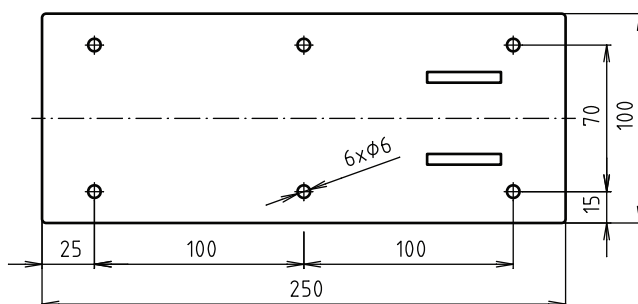

brzda / brake / Bremse:

Parametry / Features / Eigenschaften

šířka / width / Breite:	100 mm
výška / height / Höhe:	250 mm
hloubka / depth / Tiefe:	616 mm
nosnost / load capacity / Ladekapazität:	120 kg
materiál / material / Material:	nerez / stainless steel / rostfrei
povrch. úprava / finish / Oberfläche:	brus / brush / gebürstet
brzda / brake / Bremse:	nerez / stainless steel / rostfrei
záruka / warranty / Garantie:	6 let / 6 years / 6 Jahre