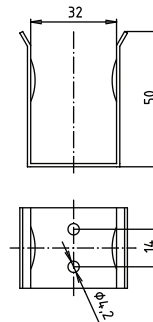

brzda / brake / Bremse:

Parametry / Features / Eigenschaften

šířka / width / Breite:	100 mm
výška / height / Höhe:	250 mm
hloubka / depth / Tiefe:	616 mm
nosnost / load capacity / Ladekapazität:	120 kg
materiál / material / Material:	nerez / stainless steel / rostfrei
povrch. úprava / finish / Oberfläche:	brus / brush / gebürstet
brzda / brake / Bremse:	nerez / stainless steel / rostfrei
záruka / warranty / Garantie:	6 let / 6 years / 6 Jahre