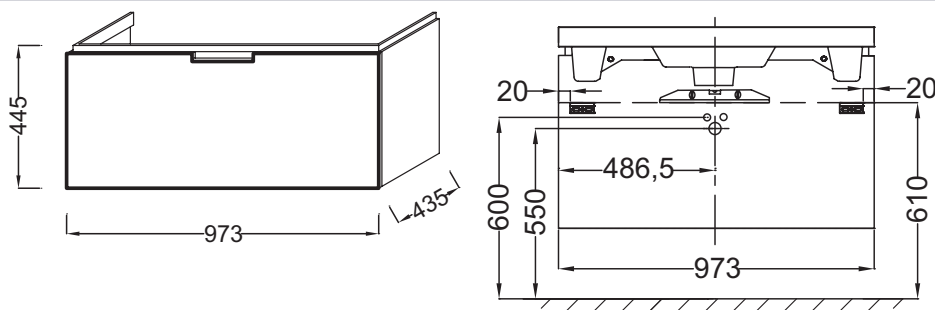

EB1132

Коллекция: REVE

Отделки\*:

Общие характеристики:

Преимущества для конечного пользователя

- Уникальный, напористый характер: V-образная раковина-столешница сочетает в себе мягкость углов и четкость линий
- Упрощенный стиль: встроенные ручки
- Оптимизированное хранение: 1 ящик с механизмом "плавное закрывание", 1 съемная корзина для белья

Технические характеристики

- РАЗМЕРЫ (CM) : 97.30 x 43.50 x 44.50 см
- МАТЕРИАЛ : N/A
- RANGEMENT : 1 выдвижной ящик с механизмом «плавное закрывание»
- POIGNÉE : Встроенные
- FIXATION : Установщику понадобится набор крепежей для монтажа на стену
- ВЕС : 25 кг
- ТИП УСТАНОВКИ : Крепление к стене
- TYPE DE RANGEMENT : Выдвижные ящики
- RANGEMENT INTERIEUR : 1 съемный ящик для хранения

Продукты для комплектации

- E4801 : Подвесная раковина-столешница 100 см

Технический чертёж

Спецификация продукта : Мебель для раковины 97,30 x 43,50 x 44,50 см. EB1132. Коллекция : REVE. РАЗМЕРЫ (CM) : 97.30 x 43.50 x 44.50 см. ВЕС : 25 кг. МАТЕРИАЛ : N/A. ТИП УСТАНОВКИ : Крепление к стене. RANGEMENT : 1 выдвижной ящик с механизмом «плавное закрывание». TYPE DE RANGEMENT : Выдвижные ящики. POIGNÉE : Встроенные. RANGEMENT INTERIEUR : 1 съемный ящик для хранения. FIXATION : Установщику понадобится набор крепежей для монтажа на стену.