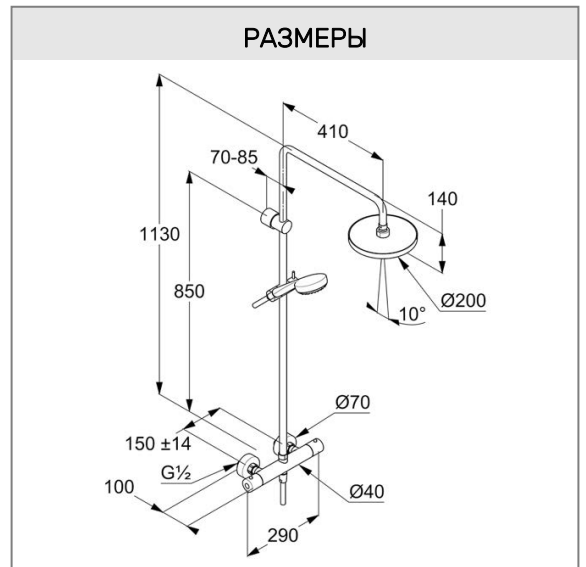

**KLUDI LOGO**

BASIC DUAL SHOWER SYSTEM с термостатом

**№ артикула:**

68 094 05-00

**Поверхность:**

хром

**Описание продукта:**

ступенчатая регулировка кронштейна по горизонтали в диапазоне 360°, 6 положений (шаг - 60°)  
держатель для душа с регулировкой по вертикали и горизонтали  
настенный монтаж  
рукоятка выбора температуры с ограничителем горячей воды при 38°C  
керамический запорный вентиль 90°/90°  
отвод для душа G 1/2  
управление потоком с помощью поворотного вентиля  
душевая лейка: поворотный вентиль вперед верхний  
душ: поворотный вентиль назад  
прокладка с сеточкой  
клапан защиты от обратного потока  
душевой шланг KLUDI SUPARAFLEX SILVER 61 072 05-00 G 1/2 x G 1/2 x 1600 мм  
верхний душ KLUDI A-QA Ø 200 мм с шаровым шарниром  
расход воды 16 л/мин при давлении 3 бара  
душевая лейка KLUDI LOGO 1S DN 15 68 100 05-00  
расход воды 21 л/мин при давлении 3 бара  
с крепежным набором

**ФОТО**

**РАЗМЕРЫ**

**ГРАФИК РАСХОДА ВОДЫ**