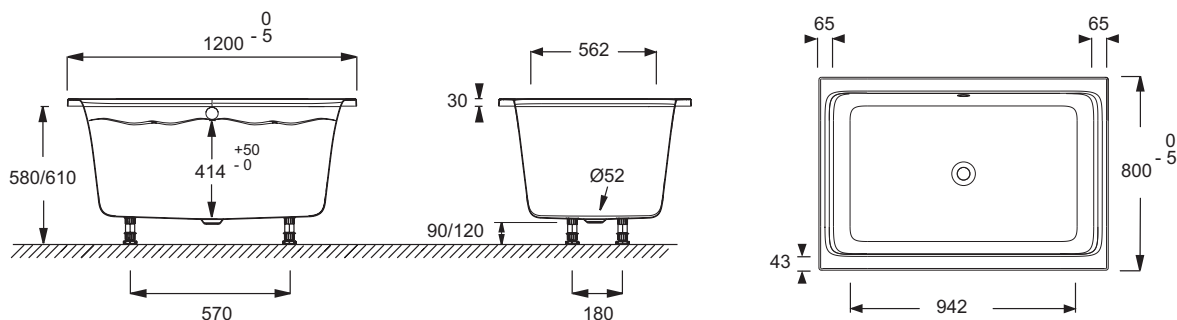

E6D122

Коллекция: CAPSULE

Отделка*:

00 - Белый

Общие характеристики:

Преимущества для конечного пользователя

- Компактное решение для удобства принятия ванны/душа
- Дополнительные панели, позволяющие создать закрытое душевое пространство
- Глубокая ванна для полного погружения
- Модель 140 x 90 см для двоих

Преимущества при монтаже

- Мгновенная регулировка высоты, благодаря системе быстрой установки ножек

Технические характеристики

- РАЗМЕРЫ (CM) : 120 x 80 x 52 см
- ТИП УСТАНОВКИ : Встраиваемые
- HAUTEUR DES PIEDS : 90-120 мм
- PIEDS : В комплекте
- VIDAGE : Не в комплекте

- МАТЕРИАЛ : Акрил
- FORME : Прямоугольные
- INFORMATIONS COMPLÉMENTAIRES : Установка к стене
- MARCHE-PIEDS : Не в комплекте

Продукты для комплектации

- E6D124 : Ультратонкий слив

Связанные продукты

- E6D126 : Экран для ванны 120 см
- E6D128 : Экран для ванны 120 см
- E6D131 : Фронтальная панель
- E6D133 : Монолитная панель

Общая информация

Спецификация продукта : Ванна-душ 120 x 80 см. E6D122. Коллекция : CAPSULE. РАЗМЕРЫ (CM) : 120 x 80 x 52 см. МАТЕРИАЛ : Акрил. ТИП УСТАНОВКИ : Встраиваемые. FORME : Прямоугольные. HAUTEUR DES PIEDS : 90-120 мм. INFORMATIONS COMPLÉMENTAIRES : Установка к стене. PIEDS : В комплекте. MARCHE-PIEDS : Не в комплекте. VIDAGE : Не в комплекте.