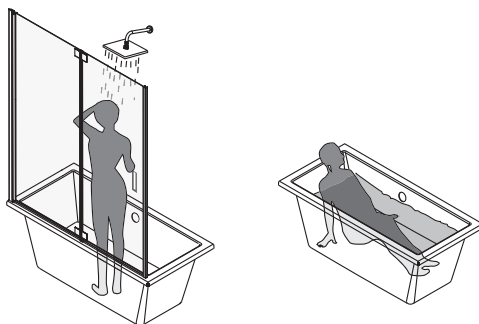

E6D122

Коллекция: CAPSULE

Отделка*:

00 - Белый

Общие характеристики:

Преимущества для конечного пользователя

- Компактное решение для удобства принятия ванны/душа
- Дополнительные панели, позволяющие создать закрытое душевое пространство
- Глубокая ванна для полного погружения
- Модель 140 x 90 см для двоих

Преимущества при монтаже

- Мгновенная регулировка высоты, благодаря системе быстрой установки ножек

Технические характеристики

- РАЗМЕРЫ (CM) : 120 x 80 x 52 см
- ТИП УСТАНОВКИ : Встраиваемые
- HAUTEUR DES PIEDS : 90-120 мм
- PIEDS : В комплекте
- VIDAGE : Не в комплекте

- МАТЕРИАЛ : Акрил
- FORME : Прямоугольные
- INFORMATIONS COMPLÉMENTAIRES : Установка к стене
- MARCHE-PIEDS : Не в комплекте

Продукты для комплектации

- E6D124 : Ультратонкий слив

Связанные продукты

- E6D126 : Экран для ванны 120 см
- E6D128 : Экран для ванны 120 см
- E6D131 : Фронтальная панель
- E6D133 : Монолитная панель

Общая информация

Спецификация продукта : Ванна-душ 120 x 80 см. E6D122. Коллекция : CAPSULE. РАЗМЕРЫ (CM) : 120 x 80 x 52 см. МАТЕРИАЛ : Акрил. ТИП УСТАНОВКИ : Встраиваемые. FORME : Прямоугольные. HAUTEUR DES PIEDS : 90-120 мм. INFORMATIONS COMPLÉMENTAIRES : Установка к стене. PIEDS : В комплекте. MARCHE-PIEDS : Не в комплекте. VIDAGE : Не в комплекте.