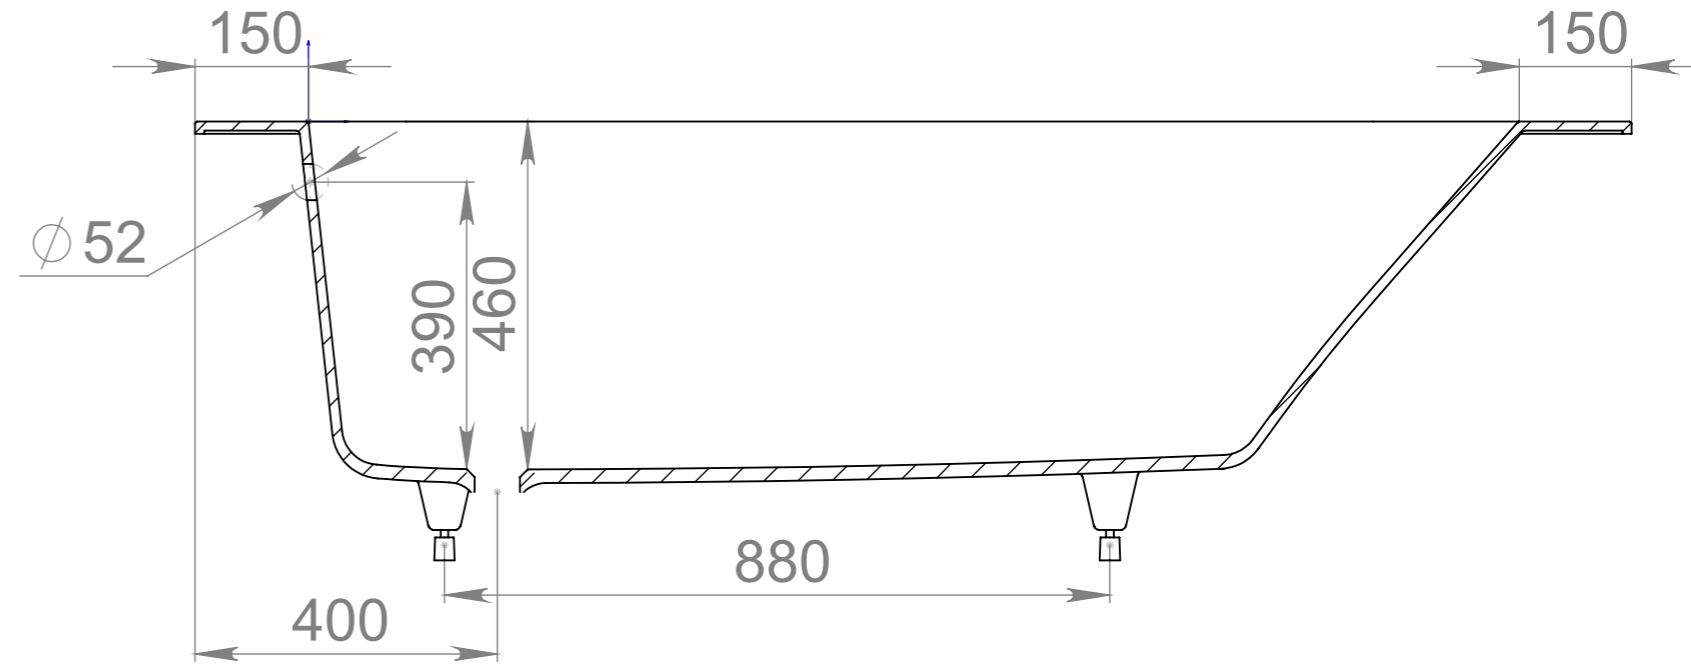

SALINI

ORLANDO VASTO 1900x1000x590/610

Опора
регулируемая

Сверху