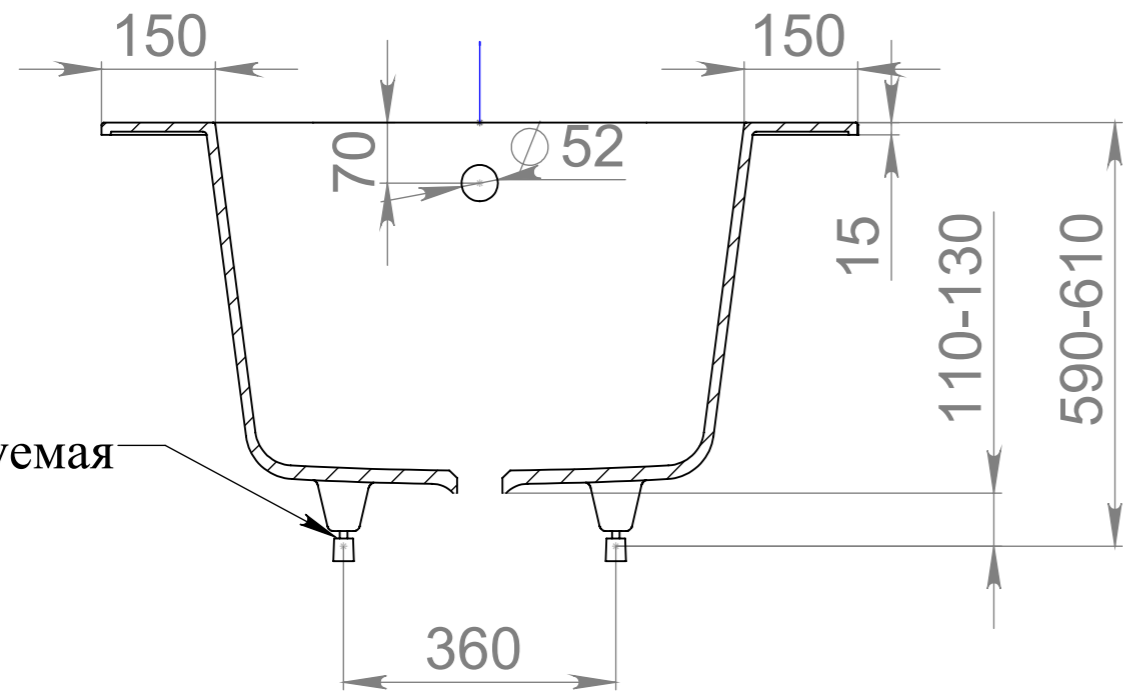

SALINI

ORLANDO VASTO 1900x1000x590/610

Опора
регулируемая

Сверху