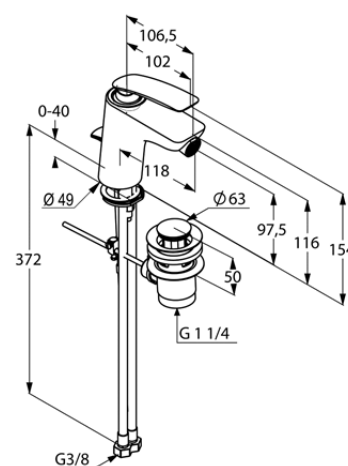

Изделие: **KLUDI BALANCE**
однорычажный смеситель для биде DN 10

Номер артикула: 52 216 91 75

Поверхность: белый/хром

Описание изделия:

литой рычаг
монтаж на одно отверстие
класс расхода воды Z
аэратор s-pointer Eco M 24 x 1
керамический картридж
с ограничителем горячей воды
донный клапан G 1 1/4
система быстрого монтажа
гибкая подводка G 3/8
класс шума I

Дополнительная информация:

Класс расхода воды Z:
макс. расход воды до 9 л/мин. при давлении 3 бара

Класс шума I:
макс. 20 дБ при давлении 3 бара

Фото продукта

Размеры