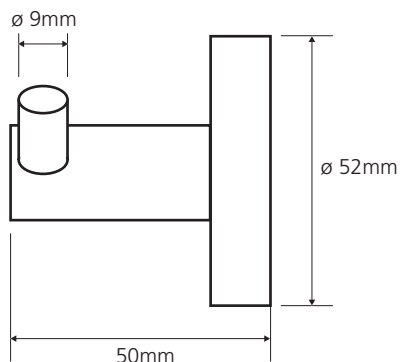

### Parametry / Features / Eigenschaften

šířka / width / Breite:	52mm
výška / height / Höhe:	52mm
hloubka / depth / Tiefe:	50mm
materiál / material / Material:	mosaz / brass / Messing
povrch. úprava / finish / Oberfläche:	chrom / chrome / Chrom
základní barva / primary color / Grundfarbe:	bílá / white / weiß