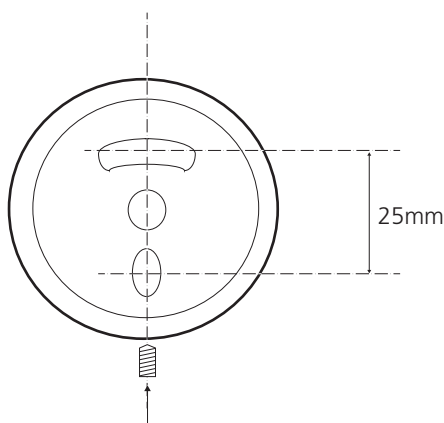

### Parametry / Features / Eigenschaften

šířka / width / Breite:	52mm
výška / height / Höhe:	52mm
hloubka / depth / Tiefe:	50mm
materiál / material / Material:	mosaz / brass / Messing
povrch. úprava / finish / Oberfläche:	chrom / chrome / Chrom
základní barva / primary color / Grundfarbe:	bílá / white / weiß