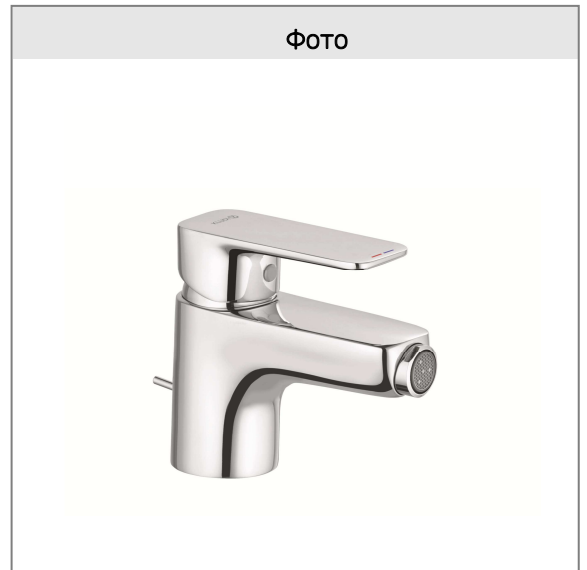

KLUDI PURE&STYLE

однорычажный смеситель для биде DN 15

№ арт.:

40 216 05 75

Поверхн.:

05 хром

Описание:

однорычажный смеситель для биде DN 15
литой рычаг
монтаж на одно отверстие
расход воды 6 л/мин при давлении 3 бара
аэратор s-pointer ECO PCA M 24 x 1
керамический картридж
с ограничителем горячей воды
донный клапан G 1 1/4
гибкая подводка G 3/8
система быстрого монтажа

Фото