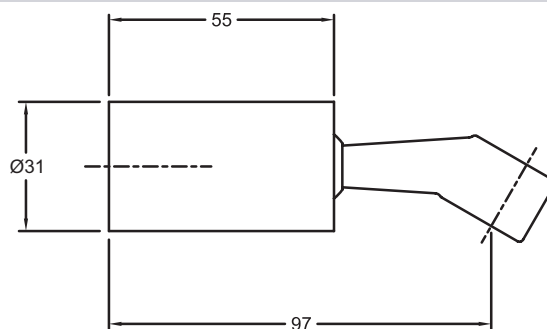

E75094

Коллекция: ОБЩАЯ КАТЕГОРИЯ

Отделки\*:

CP - Хром

### Технические характеристики

- ВЕС : 0.3 кг
- МАТЕРИАЛ : N/A
- ТИП УСТАНОВКИ : Крепление к стене
- TYPE D'ACCESSOIRE : Держатель для душа

### Общая информация

Спецификация продукта : Держатель настенный металлический поворотный. E75094. Коллекция : ОБЩАЯ КАТЕГОРИЯ. ВЕС : 0.3 кг. МАТЕРИАЛ : N/A. ТИП УСТАНОВКИ : Крепление к стене. TYPE D'ACCESSOIRE : Держатель для душа.