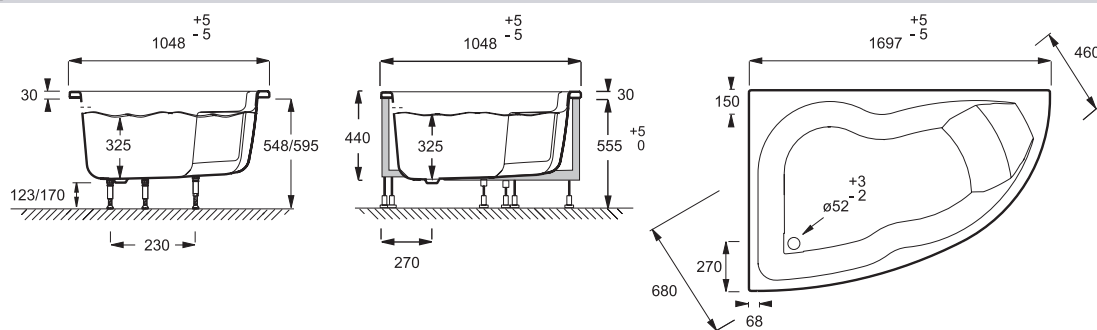

Преимущества при монтаже

- Облегченная установка: В комплекте с рамой и панелью для быстрой и безопасной установки

Технические характеристики

- РАЗМЕРЫ (CM) : 170 x 105 x 44 см
- МАТЕРИАЛ : Акрил
- VOLUME (L) : 289/219
- DIAMÈTRE DE BONDE (CM) : 5.2 см
- PIEDS : Не в комплекте
- VIDAGE : Не в комплекте
- BEC : 25 кг
- ТИП УСТАНОВКИ : Угловые
- FORME : Ассиметричные
- VERSION : Левосторонняя
- MARCHE-PIEDS : Не в комплекте
- Размеры основания: 92.5 x 60 см

Общая информация

Спецификация продукта : Ванна левосторонняя 170 x 105 см. E60221RU. Коллекция : MICROMEGA DUO. РАЗМЕРЫ (CM) : 170 x 105 x 44 см. BEC : 25 кг. МАТЕРИАЛ : Акрил. ТИП УСТАНОВКИ : Угловые. VOLUME (L) : 289/219. FORME : Ассиметричные. DIAMÈTRE DE BONDE (CM) : 5.2 см. VERSION : Левосторонняя. PIEDS : Не в комплекте. MARCHE-PIEDS : Не в комплекте. VIDAGE : Не в комплекте. Размеры основания: 92.5 x 60 см.