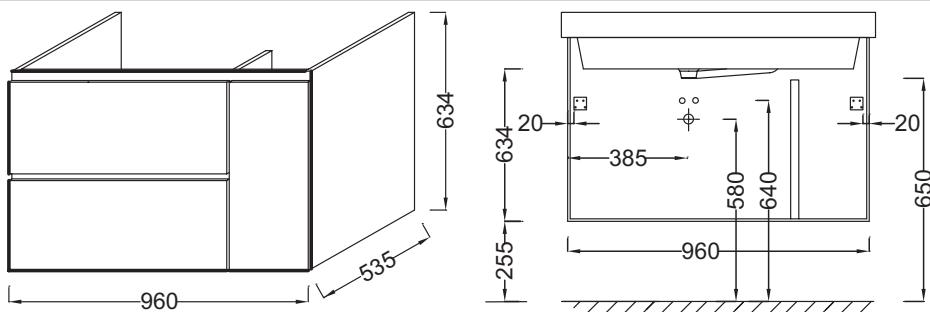

EB1334

Коллекция: SOPRANO

Отделки*:

E10 - Квебекский Дуб

N18 - Белый Блестящий

Общие характеристики:

Преимущества для конечного пользователя

- **ДИЗАЙН:** решения для хранения всех ваших аксессуаров
- **Комфорт:** ящики с механизмом "плавное закрывание"

Технические характеристики

- **РАЗМЕРЫ (CM) :** 96 x 53.50 x 63.40 см
- **МАТЕРИАЛ :** Меламин
- **TYPE DE RANGEMENT :** Выдвижные ящики + секции
- **POIGNÉE :** Встроенные
- **RANGEMENT INTÉRIEUR :** Верхний ящик с разделителями
- **ROBINETTERIE RECOMMANDÉE :** Смесители Talan - современный дизайн
- **ВЕС :** 53 кг
- **RANGEMENT :** 2 ящика с механизмом "плавное закрывание" и 1 внутренний ящичек
- **PRODUIT INCLUS :** (смеситель, раковина и набор креплений заказываются отдельно)
- **FINITION INTÉRIEURE :** Базальт меламин внутри
- **FIXATION :** Установщику понадобится набор крепежей для монтажа на стену

Связанные продукты

- EB984 : Колонна 35 см

Технический чертёж

Спецификация продукта : Мебель для раковины 100 см. EB1334. Коллекция : SOPRANO. РАЗМЕРЫ (CM) : 96 x 53.50 x 63.40 см. ВЕС : 53 кг. МАТЕРИАЛ : Меламин. RANGEMENT : 2 ящика с механизмом "плавное закрывание" и 1 внутренний ящичек. TYPE DE RANGEMENT : Выдвижные ящики + секции. PRODUIT INCLUS : (смеситель, раковина и набор креплений заказываются отдельно). POIGNÉE : Встроенные. FINITION INTÉRIEURE : Базальт меламин внутри. RANGEMENT INTÉRIEUR : Верхний ящик с разделителями. FIXATION : Установщику понадобится набор крепежей для монтажа на стену. ROBINETTERIE RECOMMANDÉE : Смесители Talan - современный дизайн.