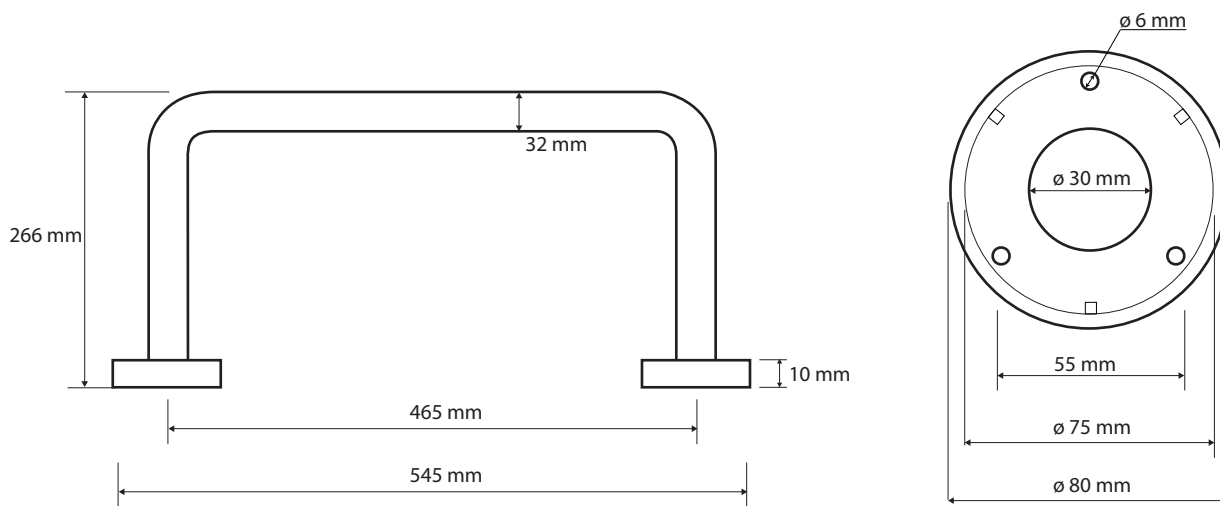

ilustrační foto /
illustration /
Illustration:

Parametry / Features / Eigenschaften

šířka / width / Breite:	545 mm
výška / height / Höhe:	80 mm
hloubka / depth / Tiefe:	266 mm
nosnost / load capacity / Ladekapazität:	120 kg
materiál / material / Material:	nerez / stainless steel / rostfrei
povrch. úprava / finish / Oberfläche:	brus / brush / gebürstet
záruka / warranty / Garantie:	6 let / 6 years / 6 Jahre
skryté kotvení / Secret Fix / Geheimnis Fix	