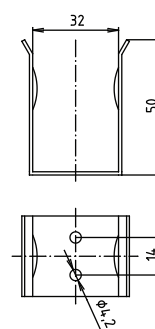

brzda / brake / Bremse:

Parametry / Features / Eigenschaften

šířka / width / Breite:	100 mm
výška / height / Höhe:	250 mm
hloubka / depth / Tiefe:	829 mm
nosnost / load capacity / Ladekapazität:	120 kg
materiál / material / Material:	nerez / stainless steel / rostfrei
povrch. úprava / finish / Oberfläche:	lesk / polished / poliert
brzda / brake / Bremse:	nerez / stainless steel / rostfrei
záruka / warranty / Garantie:	6 let / 6 years / 6 Jahre