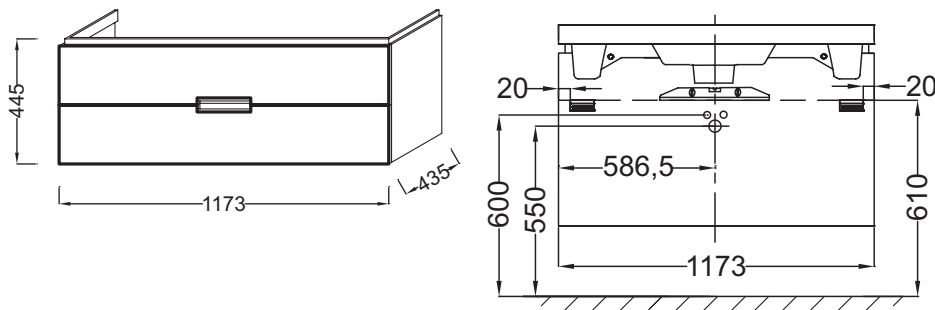

EB1137

Коллекция: REVE

Отделки*:

Общие характеристики:

Преимущества для конечного пользователя

- Уникальный, напористый характер: V-образная раковина-столешница сочетает в себе мягкость углов и четкость линий
- Упрощенный стиль: встроенные ручки
- Оптимизированное хранение: Два выдвижных ящика с механизмом «плавное закрытие», два контейнера для хранения

Технические характеристики

- РАЗМЕРЫ (CM) : 117 x 43.50 x 44.50 см
- МАТЕРИАЛ : N/A
- TYPE DE RANGEMENT : Выдвижные ящики
- RANGEMENT INTÉRIEUR : 2 съемных поддона для аксессуаров
- BEC : 28.3 кг
- RANGEMENT : 2 выдвижных ящика с механизмом «плавное закрытие»
- POIGNÉE : Встроенные
- FIXATION : Установщику понадобится набор крепежей для монтажа на стену

Продукты для комплектации

- E4800 : Подвесная раковина-столешница 120 x 46.5 см
- E4824 : Подвесная раковина-столешница 120 x 46.5 см

Технический чертёж

Спецификация продукта : Мебель для раковины 120 см. EB1137. Коллекция : REVE. РАЗМЕРЫ (CM) : 117 x 43.50 x 44.50 см. BEC : 28.3 кг. МАТЕРИАЛ : N/A. RANGEMENT : 2 выдвижных ящика с механизмом «плавное закрытие». TYPE DE RANGEMENT : Выдвижные ящики. POIGNÉE : Встроенные. RANGEMENT INTÉRIEUR : 2 съемных поддона для аксессуаров. FIXATION : Установщику понадобится набор крепежей для монтажа на стену.