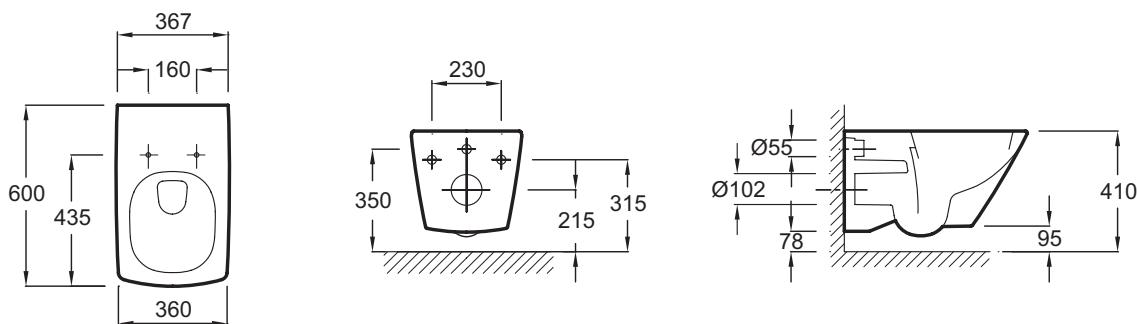

### Технические характеристики

- РАЗМЕРЫ (CM) : 60 x 36.70 см
- МАТЕРИАЛ : N/A
- CONSOMMATION D'EAU : Стандарт: 3/6 л
- TYPE D'ABATTANT : Плавное опускание
- ABATTANT : В комплекте
- CONDITIONNEMENT : Единая упаковка
- ВЕС : 27.8 кг
- ТИП УСТАНОВКИ : Подвесная
- BRIDE : Стандарт
- PRODUIT INCLUS : (крышка-сиденье в комплекте)
- GARANTIE DE LA CERAMIQUE : 25 лет
- FIXATION DE LA CUVETTE : Скрытые

### Общая информация

Спецификация продукта : Подвесной унитаз 60 x 36 см. E1306. Коллекция : ESCALE. РАЗМЕРЫ (CM) : 60 x 36.70 см. ВЕС : 27.8 кг. МАТЕРИАЛ : N/A. ТИП УСТАНОВКИ : Подвесная. CONSOMMATION D'EAU : Стандарт: 3/6 л. BRIDE : Стандарт. TYPE D'ABATTANT : Плавное опускание. PRODUIT INCLUS : (крышка-сиденье в комплекте). ABATTANT : В комплекте. GARANTIE DE LA CERAMIQUE : 25 лет. CONDITIONNEMENT : Единая упаковка. FIXATION DE LA CUVETTE : Скрытые.