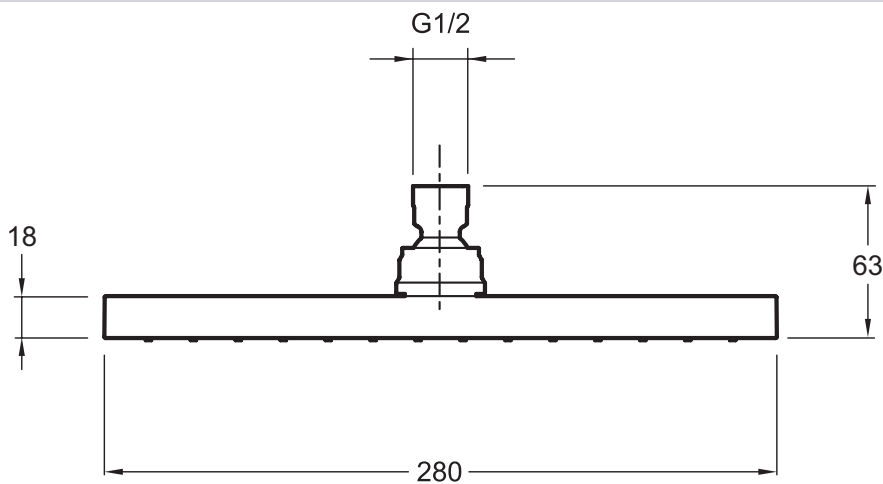

**E3875**

**Коллекция:** Е0

**Отделка\*:**

СР - Хром

**Общие характеристики:**

### Технические характеристики

- РАЗМЕРЫ (СМ): 28 x 28 см
- АКССУАРЫ: 0
- ОДНОРЫЧАЖНЫЙ СМЕСИТЕЛЬ: ОДНОРЫЧАЖНЫЙ
- КЛАССИФИКАЦИЯ: МЕХАНИКА
- ТИП СИСТЕМЫ: С СИСТЕМОЙ MODULO
- ТИП ШЛАНГА: 0
- ВЕС: 1,7 кг
- НАЛИЧИЕ СМЕСИТЕЛЯ: СО СМЕСИТЕЛЕМ
- НАЛИЧИЕ ДИНАМИКА: БЕЗ ДИНАМИКА
- ФОРМА ВЕРХНЕГО ДУША: 0
- ПЕРЕКЛЮЧАТЕЛЬ: 0
- Квадратный верхний душ - 196 выпускных отверстий

### Технический чертёж

Спецификация продукта: Квадратный верхний душ 280 x 280 мм. E3875. Коллекция: Е0. РАЗМЕРЫ (СМ): 28 x 28 см. ВЕС: 1,7 кг. АКССУАРЫ: 0. НАЛИЧИЕ СМЕСИТЕЛЯ: СО СМЕСИТЕЛЕМ. ОДНОРЫЧАЖНЫЙ СМЕСИТЕЛЬ: ОДНОРЫЧАЖНЫЙ. НАЛИЧИЕ ДИНАМИКА: БЕЗ ДИНАМИКА. КЛАССИФИКАЦИЯ: МЕХАНИКА. ФОРМА ВЕРХНЕГО ДУША: 0. ТИП СИСТЕМЫ: С СИСТЕМОЙ MODULO. ПЕРЕКЛЮЧАТЕЛЬ: 0. ТИП ШЛАНГА: 0. Квадратный верхний душ - 196 выпускных отверстий.