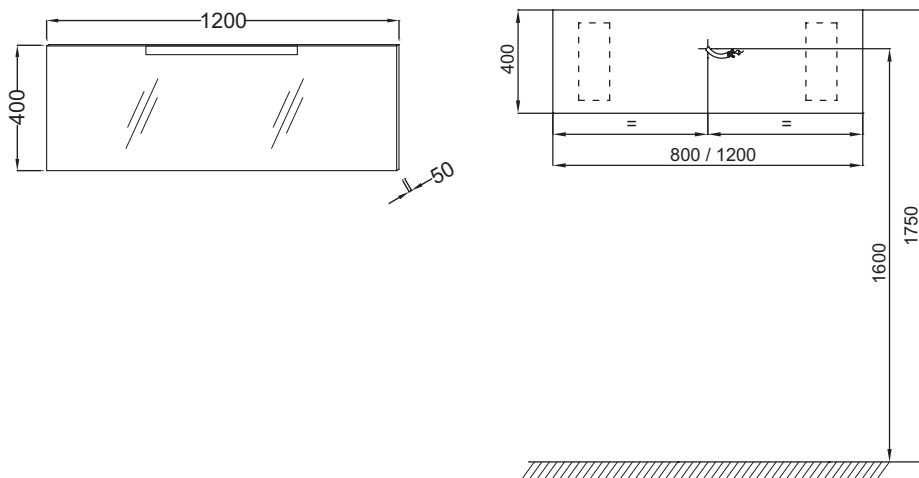

Технические характеристики

- РАЗМЕРЫ (СМ): 120 x 5 x 40 см
- ВЕС: 14 кг
- ВКЛЮЧЕНИЕ: 230В, 12Вт, класс II, IP 44
- ФИКСАЦИЯ: Установщику понадобится набор крепежей для монтажа на стену
- РЕКОМЕНДОВАННЫЙ СМЕСИТЕЛЬ: Смесители Stance - элегантность и легкость

Продукты для комплектации

- EB2000: Мебель под раковину-столешницу 120 см
- EB2001: Мебель под раковину-столешницу 120 см

Связанные продукты

- EB2004: Дополнительный модуль 80 см
- EB2005: Дополнительный модуль 40 см
- 8075RK, EB2006D

Технический чертёж

Спецификация продукта: Зеркало 120 см. EB2008. Коллекция: STILLNESS. РАЗМЕРЫ (СМ): 120 x 5 x 40 см. ВЕС: 14 кг. ВКЛЮЧЕНИЕ: 230В, 12Вт, класс II, IP 44. ФИКСАЦИЯ: Установщику понадобится набор крепежей для монтажа на стену. РЕКОМЕНДОВАННЫЙ СМЕСИТЕЛЬ: Смесители Stance - элегантность и легкость.