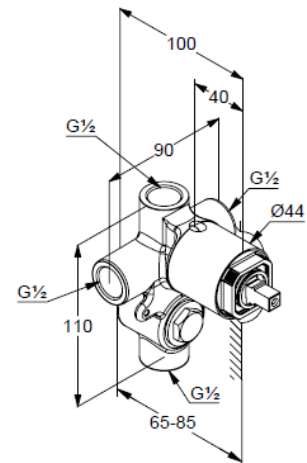

# ТЕХКАРТА

**внутренняя часть смесителя  
для ванны и душа DN 15  
комплект для скрытого монтажа**

**№ артикула:**

38 624N

**Описание продукта:**

без внешней монтажной части  
настенный монтаж  
расход воды 20 л/мин при давлении 3 бара  
керамический картридж  
с ограничителем горячей воды  
глубина монтажа 65-85 мм  
резьбовое соединение G 1/2

**ФОТО**

**РАЗМЕРЫ**

**ГРАФИК РАСХОДА ВОДЫ**