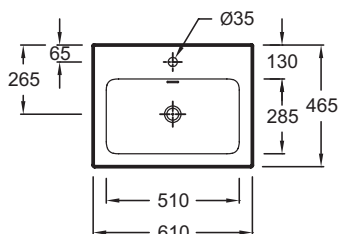

Технические характеристики

- РАЗМЕРЫ (CM) : 60 x 46 см
- МАТЕРИАЛ : Огнеупорная керамика
- PERCEMENT ET PRÉPERCEMENT ROBINETTERIE : 1 отверстие для смесителя
- CONFIGURATION : Стандартные
- TROP-PLEIN : С отверстием перелива
- PRODUIT INCLUS : (смеситель заказывается отдельно)
- ROBINETTERIE CONSEILLÉE : 0
- ВЕС : 16 кг
- ТИП УСТАНОВКИ : Подвесные
- PERCEMENT ROBINETTERIE : С 1 отверстием для смесителя
- MEUL/NON-MEUL : Стандарт, для установки без мебели
- NOMBRE DE VASQUES : Стандартные
- SIPHON RECOMMANDÉ : 0

Общая информация

Спецификация продукта : Подвесная раковина-столешница 60 x 46 см. EXAF112. Коллекция : VOX. РАЗМЕРЫ (CM) : 60 x 46 см. ВЕС : 16 кг. МАТЕРИАЛ : Огнеупорная керамика. ТИП УСТАНОВКИ : Подвесные. PERCEMENT ET PRÉPERCEMENT ROBINETTERIE : 1 отверстие для смесителя. PERCEMENT ROBINETTERIE : С 1 отверстием для смесителя. CONFIGURATION : Стандартные. MEUL/NON-MEUL : Стандарт, для установки без мебели. TROP-PLEIN : С отверстием перелива. NOMBRE DE VASQUES : Стандартные. PRODUIT INCLUS : (смеситель заказывается отдельно). SIPHON RECOMMANDÉ : 0. ROBINETTERIE CONSEILLÉE : 0.