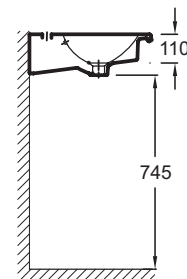

Технические характеристики

- РАЗМЕРЫ (CM) : 60 x 46 см
- МАТЕРИАЛ : Огнеупорная керамика
- PERCEMENT ET PRÉPERCEMENT ROBINETTERIE : 1 отверстие для смесителя
- CONFIGURATION : Стандартные
- TROP-PLEIN : С отверстием перелива
- PRODUIT INCLUS : (смеситель заказывается отдельно)
- ROBINETTERIE CONSEILLÉE : 0
- ВЕС : 16 кг
- ТИП УСТАНОВКИ : Подвесные
- PERCEMENT ROBINETTERIE : С 1 отверстием для смесителя
- MEUL/NON-MEUL : Стандарт, для установки без мебели
- NOMBRE DE VASQUES : Стандартные
- SIPHON RECOMMANDÉ : 0

Общая информация

Спецификация продукта : Подвесная раковина-столешница 60 x 46 см. EXAF112. Коллекция : VOX. РАЗМЕРЫ (CM) : 60 x 46 см. ВЕС : 16 кг. МАТЕРИАЛ : Огнеупорная керамика. ТИП УСТАНОВКИ : Подвесные. PERCEMENT ET PRÉPERCEMENT ROBINETTERIE : 1 отверстие для смесителя. PERCEMENT ROBINETTERIE : С 1 отверстием для смесителя. CONFIGURATION : Стандартные. MEUL/NON-MEUL : Стандарт, для установки без мебели. TROP-PLEIN : С отверстием перелива. NOMBRE DE VASQUES : Стандартные. PRODUIT INCLUS : (смеситель заказывается отдельно). SIPHON RECOMMANDÉ : 0. ROBINETTERIE CONSEILLÉE : 0.