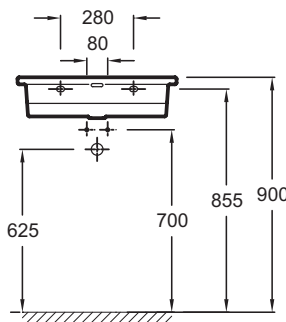

Технические характеристики

- РАЗМЕРЫ (CM) : 60 x 46 см
- МАТЕРИАЛ : Огнеупорная керамика
- PERCEMENT ET PRÉPERCEMENT ROBINETTERIE : 1 отверстие для смесителя
- CONFIGURATION : Стандартные
- TROP-PLEIN : С отверстием перелива
- PRODUIT INCLUS : (смеситель заказывается отдельно)
- ROBINETTERIE CONSEILLÉE : 0
- ВЕС : 16 кг
- ТИП УСТАНОВКИ : Подвесные
- PERCEMENT ROBINETTERIE : С 1 отверстием для смесителя
- MEUL/NON-MEUL : Стандарт, для установки без мебели
- NOMBRE DE VASQUES : Стандартные
- SIPHON RECOMMANDÉ : 0

Общая информация

Спецификация продукта : Подвесная раковина-столешница 60 x 46 см. EXAF112. Коллекция : VOX. РАЗМЕРЫ (CM) : 60 x 46 см. ВЕС : 16 кг. МАТЕРИАЛ : Огнеупорная керамика. ТИП УСТАНОВКИ : Подвесные. PERCEMENT ET PRÉPERCEMENT ROBINETTERIE : 1 отверстие для смесителя. PERCEMENT ROBINETTERIE : С 1 отверстием для смесителя. CONFIGURATION : Стандартные. MEUL/NON-MEUL : Стандарт, для установки без мебели. TROP-PLEIN : С отверстием перелива. NOMBRE DE VASQUES : Стандартные. PRODUIT INCLUS : (смеситель заказывается отдельно). SIPHON RECOMMANDÉ : 0. ROBINETTERIE CONSEILLÉE : 0.