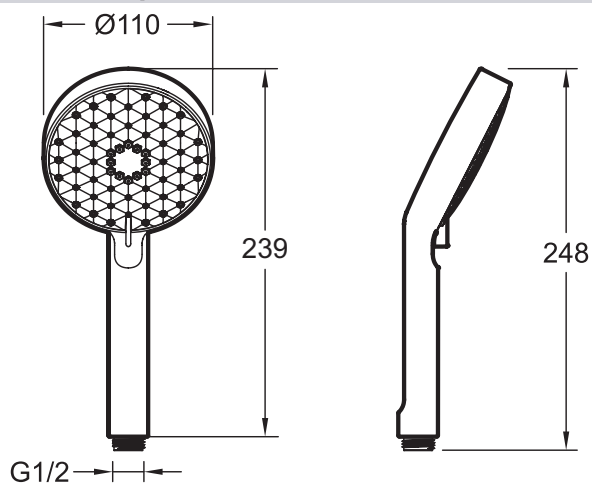

Коллекция: AWAKEN

Отделки\*:

CP - Хром

Общие характеристики:

### Технические характеристики

- РАЗМЕРЫ (СМ) : 11 x 11 см
- МАТЕРИАЛ : Металл
- Трехрежимный ручной душ, диаметр 110 мм, геометрический дизайн

### Технический чертеж

Спецификация продукта : Трехрежимный ручной душ 11 см. E72415RU. Коллекция : AWAKEN. РАЗМЕРЫ (СМ) : 11 x 11 см. МАТЕРИАЛ : Металл. Трехрежимный ручной душ, диаметр 110 мм, геометрический дизайн.