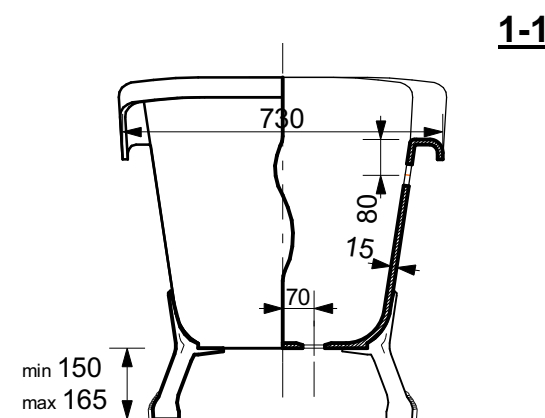

ЭСТЕТ

*г. Кострома, ул. Московская д. 105
тел. 8 (4942) 33 61 71*

ВАННА "БОСТОН" 1800X740

ПРОИЗВОДСТВО ИЗДЕЛИЙ ИЗ ЛИТЬЕВОГО МРАМОРА
** Допустимое отклонение линейных размеров ± 5 мм*

ООО "ЭСТЕТ"