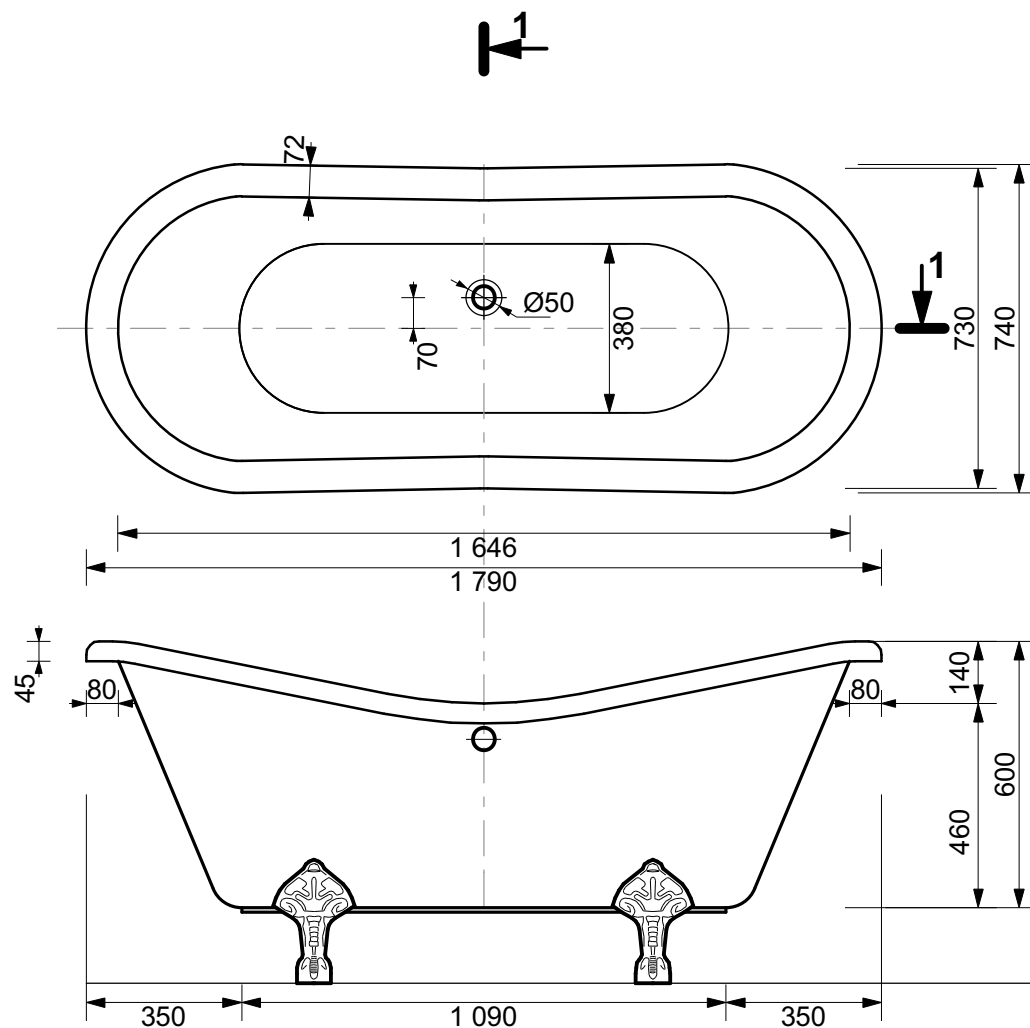

ЭСТЕТ

*г. Кострома, ул. Московская д. 105
тел. 8 (4942) 33 61 71*

ВАННА "БОСТОН" 1800X740

ПРОИЗВОДСТВО ИЗДЕЛИЙ ИЗ ЛИТЬЕВОГО МРАМОРА
** Допустимое отклонение линейных размеров ± 5 мм*

ООО "ЭСТЕТ"