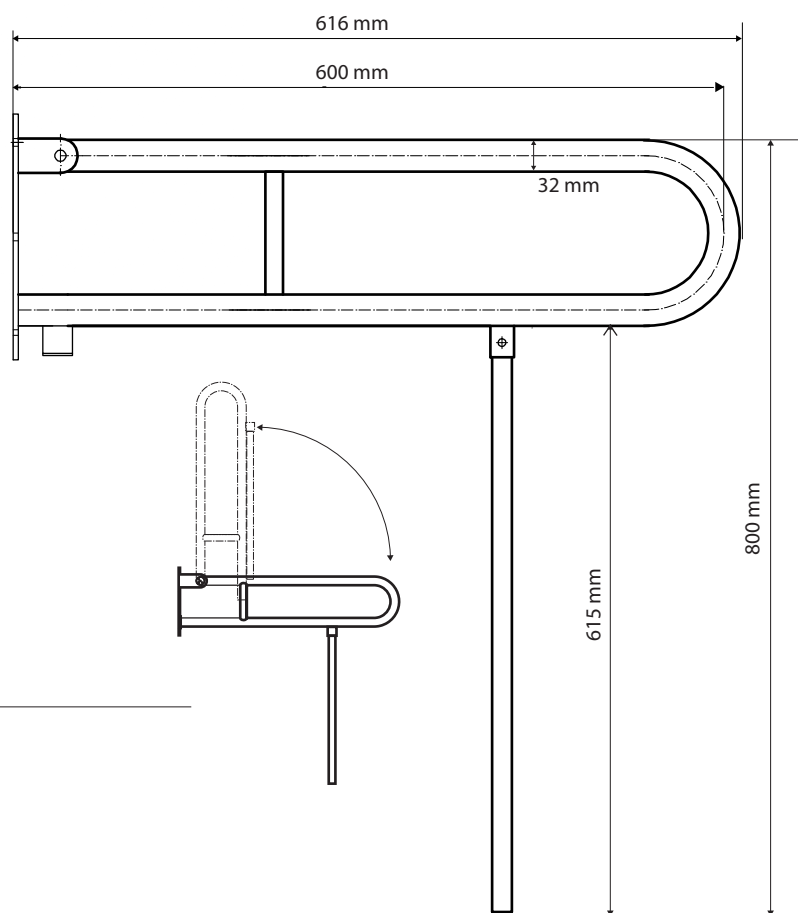

brzda / brake / Bremse:

Parametry / Features / Eigenschaften

šířka / width / Breite:	100 mm
výška / height / Höhe:	800 mm
hloubka / depth / Tiefe:	616 mm
nosnost / load capacity / Ladekapazität:	120 kg
materiál / material / Material:	Fe
povrch. úprava / finish / Oberfläche:	komaxit / comaxit / Komaxit
barva / color / Farbe:	bílá / white / weiß
brzda / brake / Bremse:	nerez / stainless steel / rostfrei
záruka / warranty / Garantie:	2 roky / 2 years / 2 Jahre