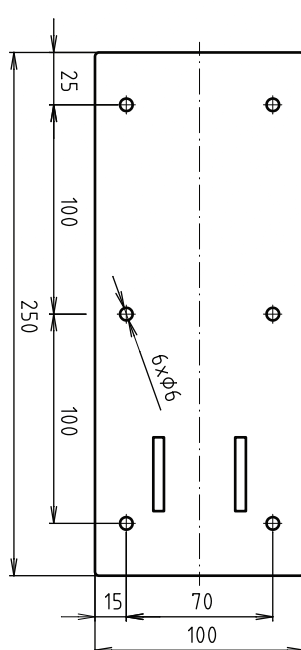

brzda / brake / Bremse:

Parametry / Features / Eigenschaften

šířka / width / Breite:	100 mm
výška / height / Höhe:	800 mm
hloubka / depth / Tiefe:	616 mm
nosnost / load capacity / Ladekapazität:	120 kg
materiál / material / Material:	Fe
povrch. úprava / finish / Oberfläche:	komaxit / comaxit / Komaxit
barva / color / Farbe:	bílá / white / weiß
brzda / brake / Bremse:	nerez / stainless steel / rostfrei
záruka / warranty / Garantie:	2 roky / 2 years / 2 Jahre