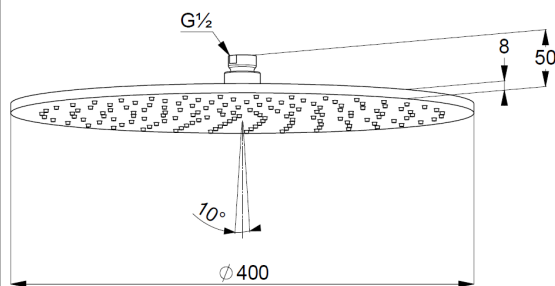

### Описание продукта:

верхний душ DN 15

Ø 400 мм

выполнен из металла

бодрящая струя

расход воды 23 л/мин

при давлении 3 бара

система быстрой очистки от

известковых отложений

с шаровым шарниром

подключение G 1/2

без кронштейна для душа

### РАЗМЕРЫ

### ГРАФИК РАСХОДА ВОДЫ