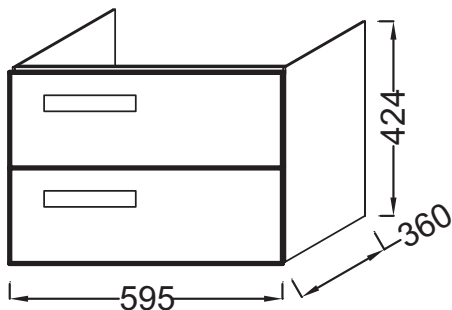

Технические характеристики

- **РАЗМЕРЫ (CM) :** 59.50 x 36 x 42.40 см
- **МАТЕРИАЛ :** Лак или меламин
- **RANGEMENT :** 2 выдвижных ящика с механизмом «плавное закрытие»
- **ФИХАТИОН :** Установщику понадобится набор крепежей для монтажа на стену
- **ВЕС :** 26 кг
- **ТИП УСТАНОВКИ :** Подвесная
- **TYPE DE RANGEMENT :** Выдвижные ящики
- **ROBINETTERIE RECOMMANDÉE :** Смесители Stance - элегантность и легкость

Продукты для комплектации

- EXR112-Z : Подвесная раковина-столешница 60 x 37 см

Технический чертеж

Спецификация продукта : Мебель для раковины-столешницы, 2 выдвижных ящика 59,50 x 36 x 42,40 см. EB1300. Коллекция : RYTHMIK. РАЗМЕРЫ (CM) : 59.50 x 36 x 42.40 см. ВЕС : 26 кг. МАТЕРИАЛ : Лак или меламин. ТИП УСТАНОВКИ : Подвесная. RANGEMENT : 2 выдвижных ящика с механизмом «плавное закрытие». TYPE DE RANGEMENT : Выдвижные ящики. ФИХАТИОН : Установщику понадобится набор крепежей для монтажа на стену. ROBINETTERIE RECOMMANDÉE : Смесители Stance - элегантность и легкость.