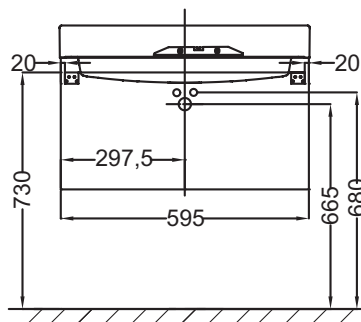

Технические характеристики

- **РАЗМЕРЫ (CM) :** 59.50 x 36 x 42.40 см
- **МАТЕРИАЛ :** Лак или меламин
- **RANGEMENT :** 2 выдвижных ящика с механизмом «плавное закрытие»
- **ФИХАТИОН :** Установщику понадобится набор крепежей для монтажа на стену
- **ВЕС :** 26 кг
- **ТИП УСТАНОВКИ :** Подвесная
- **TYPE DE RANGEMENT :** Выдвижные ящики
- **ROBINETTERIE RECOMMANDÉE :** Смесители Stance - элегантность и легкость

Продукты для комплектации

- EXR112-Z : Подвесная раковина-столешница 60 x 37 см

Технический чертеж

Спецификация продукта : Мебель для раковины-столешницы, 2 выдвижных ящика 59,50 x 36 x 42,40 см. EB1300. Коллекция : RYTHMIK. РАЗМЕРЫ (CM) : 59.50 x 36 x 42.40 см. ВЕС : 26 кг. МАТЕРИАЛ : Лак или меламин. ТИП УСТАНОВКИ : Подвесная. RANGEMENT : 2 выдвижных ящика с механизмом «плавное закрытие». TYPE DE RANGEMENT : Выдвижные ящики. ФИХАТИОН : Установщику понадобится набор крепежей для монтажа на стену. ROBINETTERIE RECOMMANDÉE : Смесители Stance - элегантность и легкость.