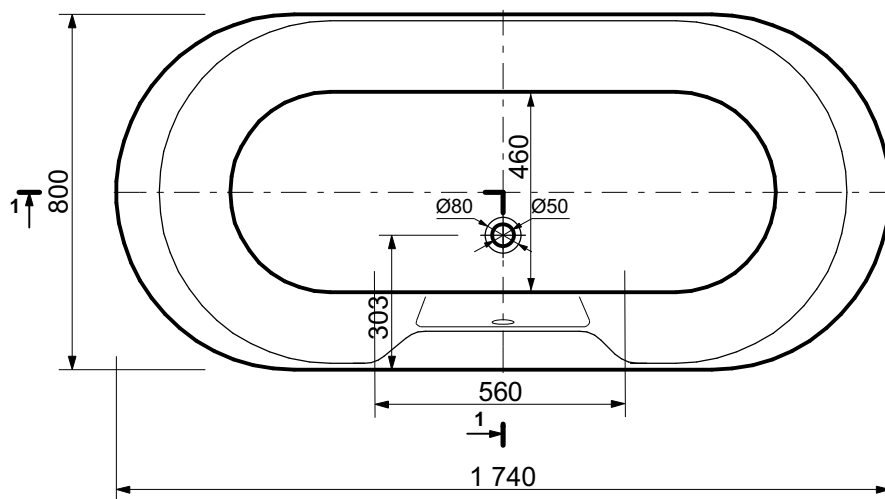

**ЭСТЕМ**

*г. Кострома, ул. Московская д. 105  
тел. 8 (4942) 33 61 71*

*ВАННА "ЛИОН" 1740X800*

**ПРОИЗВОДСТВО ИЗДЕЛИЙ ИЗ ЛИТЬЕВОГО МРАМОРА**

\*Допустимое отклонение линейных размеров ± 5мм

**ООО "ЭСТЕТ"**