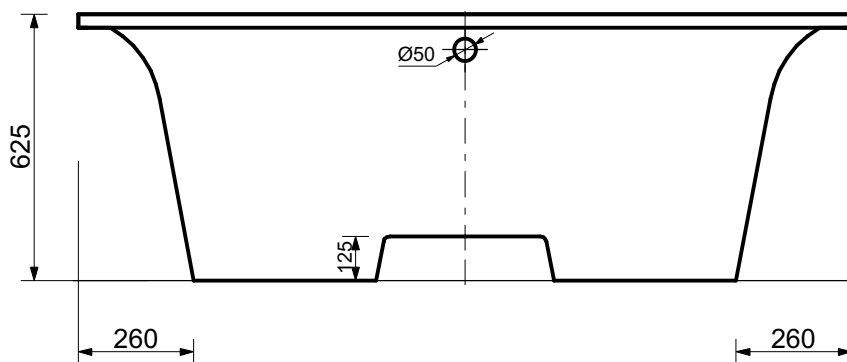

**ЭСТЕМ**

*г. Кострома, ул. Московская д. 105  
тел. 8 (4942) 33 61 71*

*ВАННА "ЛИОН" 1740X800*

**ПРОИЗВОДСТВО ИЗДЕЛИЙ ИЗ ЛИТЬЕВОГО МРАМОРА**

\*Допустимое отклонение линейных размеров ± 5мм

**ООО "ЭСТЕТ"**