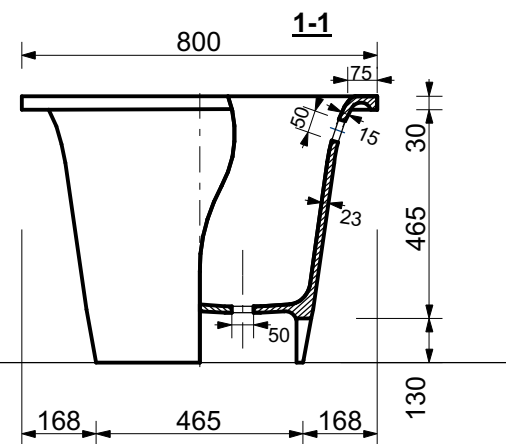

**ЭСТЕМ**

*г. Кострома, ул. Московская д. 105  
тел. 8 (4942) 33 61 71*

*ВАННА "ЛИОН" 1740X800*

**ПРОИЗВОДСТВО ИЗДЕЛИЙ ИЗ ЛИТЬЕВОГО МРАМОРА**

\*Допустимое отклонение линейных размеров ± 5мм

**ООО "ЭСТЕТ"**