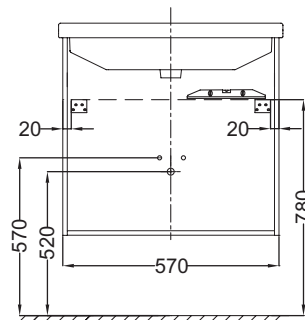

- РАЗМЕРЫ (CM) : 57 x 47 x 56 см
- МАТЕРИАЛ : Меламин
- RANGEMENT : 2 дверцы с механизмом "плавное закрывание"
- RANGEMENT INTÉRIEUR : Полочка из меламина
- ROBINETTERIE RECOMMANDÉE : Смесители Toobi - плавные линии и природный поток воды
- Лаковое покрытие недоступно для этой коллекции
- ВЕС : 20 кг
- ТИП УСТАНОВКИ : Подвесная
- TYPE DE RANGEMENT : Дверцы
- FIXATION : Установщику понадобится набор крепежей для монтажа на стену
- В качестве опции: основа для мебели 57 см EB1296, ножки B32 см EB918

Продукты для комплектации

- EX1112 : Подвесная раковина-столешница 60 x 48 см

Технический чертеж

Спецификация продукта : Мебель 57 см для раковины-столешницы. EB1280. Коллекция : СТРУКТУРА. РАЗМЕРЫ (CM) : 57 x 47 x 56 см. ВЕС : 20 кг. МАТЕРИАЛ : Меламин. ТИП УСТАНОВКИ : Подвесная. RANGEMENT : 2 дверцы с механизмом "плавное закрывание". TYPE DE RANGEMENT : Дверцы. RANGEMENT INTÉRIEUR : Полочка из меламина. FIXATION : Установщику понадобится набор крепежей для монтажа на стену. ROBINETTERIE RECOMMANDÉE : Смесители Toobi - плавные линии и природный поток воды. В качестве опции: основа для мебели 57 см EB1296, ножки B32 см EB918. Лаковое покрытие недоступно для этой коллекции.