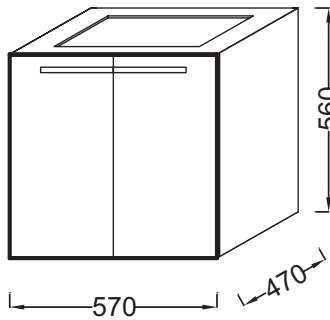

- РАЗМЕРЫ (CM) : 57 x 47 x 56 см
- МАТЕРИАЛ : Меламин
- RANGEMENT : 2 дверцы с механизмом "плавное закрывание"
- RANGEMENT INTÉRIEUR : Полочка из меламина
- ROBINETTERIE RECOMMANDÉE : Смесители Toobi - плавные линии и природный поток воды
- Лаковое покрытие недоступно для этой коллекции
- ВЕС : 20 кг
- ТИП УСТАНОВКИ : Подвесная
- TYPE DE RANGEMENT : Дверцы
- FIXATION : Установщику понадобится набор крепежей для монтажа на стену
- В качестве опции: основа для мебели 57 см EB1296, ножки B32 см EB918

Продукты для комплектации

- EX1112 : Подвесная раковина-столешница 60 x 48 см

Технический чертеж

Спецификация продукта : Мебель 57 см для раковины-столешницы. EB1280. Коллекция : СТРУКТУРА. РАЗМЕРЫ (CM) : 57 x 47 x 56 см. ВЕС : 20 кг. МАТЕРИАЛ : Меламин. ТИП УСТАНОВКИ : Подвесная. RANGEMENT : 2 дверцы с механизмом "плавное закрывание". TYPE DE RANGEMENT : Дверцы. RANGEMENT INTÉRIEUR : Полочка из меламина. FIXATION : Установщику понадобится набор крепежей для монтажа на стену. ROBINETTERIE RECOMMANDÉE : Смесители Toobi - плавные линии и природный поток воды. В качестве опции: основа для мебели 57 см EB1296, ножки B32 см EB918. Лаковое покрытие недоступно для этой коллекции.