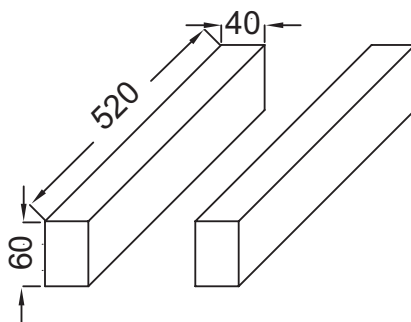

EB508

Коллекция: PARALLEL

Отделки*:

BME - Металл

Преимущества для конечного пользователя

- Эстетичность: обтекаемые линии и безупречная отделка
- Безопасность: обеспечивает защиту кромок столешницы в местах распила

Технические характеристики

- РАЗМЕРЫ (CM): 52 x 6 x 4 см
- АКССУАРЫ ДЛЯ МЕБЕЛИ: Кромки
- ВЕС: 0,5 кг
- Металлический

Связанные продукты

- EB501: Полочка 80 см

Общая информация

Спецификация продукта: Комплект металлических кромок. EB508. Коллекция: PARALLEL. РАЗМЕРЫ (CM): 52 x 6 x 4 см. ВЕС: 0,5 кг. АКССУАРЫ ДЛЯ МЕБЕЛИ: Кромки. Металлический.