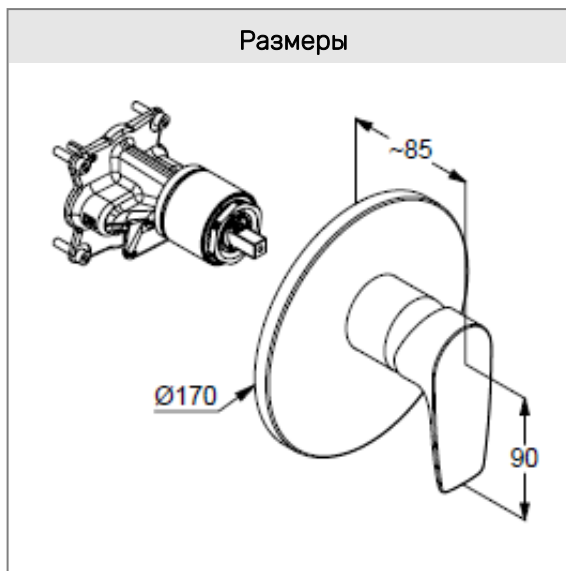

**KLUDI PURE&SOLID**

встраиваемый смеситель для душа

**№ арт.:**

34 655 05 75

**Поверхн.:**

05 хром

**Описание:**

встраиваемый смеситель для душа  
внешняя монтажная часть  
для KLUDI FLEXX.BOXX 88 011  
класс расхода воды DC  
функциональный элемент с керамическим  
картриджем  
с ограничителем горячей воды

Фото

Размеры

График расхода воды