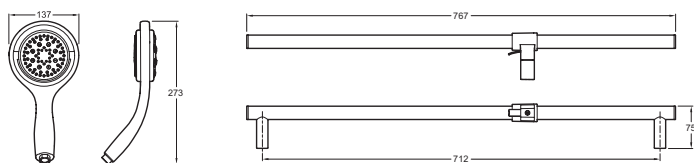

E15865

Коллекция: FLIPSIDE

Отделки*:

CP - Хром

Общие характеристики:

Технические характеристики

- РАЗМЕРЫ (СМ): 14 x 14 см
- АКСЕССУАРЫ: Держатель ручного душа
- ОДНОРЫЧАЖНЫЙ СМЕСИТЕЛЬ: 0
- ФОРМА ВЕРХНЕГО ДУША: 0
- ТИП ШЛАНГА: 0
- ВЕС: 2,5 кг
- НАЛИЧИЕ СМЕСИТЕЛЯ: 0
- КЛАССИФИКАЦИЯ: 0
- ПЕРЕКЛЮЧАТЕЛЬ: 0
- Металлическая штанга 767 мм

Технический чертёж

Спецификация продукта: Душевой комплект со штангой, шлангом. E15865. Коллекция: FLIPSIDE. РАЗМЕРЫ (СМ): 14 x 14 см. ВЕС: 2,5 кг. АКСЕССУАРЫ: Держатель ручного душа. НАЛИЧИЕ СМЕСИТЕЛЯ: 0. ОДНОРЫЧАЖНЫЙ СМЕСИТЕЛЬ: 0. КЛАССИФИКАЦИЯ: 0. ФОРМА ВЕРХНЕГО ДУША: 0. ПЕРЕКЛЮЧАТЕЛЬ: 0. ТИП ШЛАНГА: 0. Металлическая штанга 767 мм.