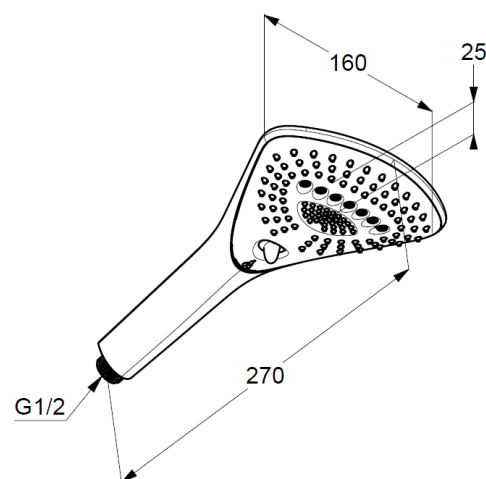

три типа струи:

бодрящая, мягкая, массажная

расход воды 15 л/мин (массажная); 11,5 л/мин

(мягкая); 19 л/мин (бодрящая) при давлении 3 бара

система быстрой очистки от известковых

отложений

функция удаления остающейся воды из лейки

подключение G 1/2

**ФОТО**

**РАЗМЕРЫ**

**ГРАФИК РАСХОДА ВОДЫ**