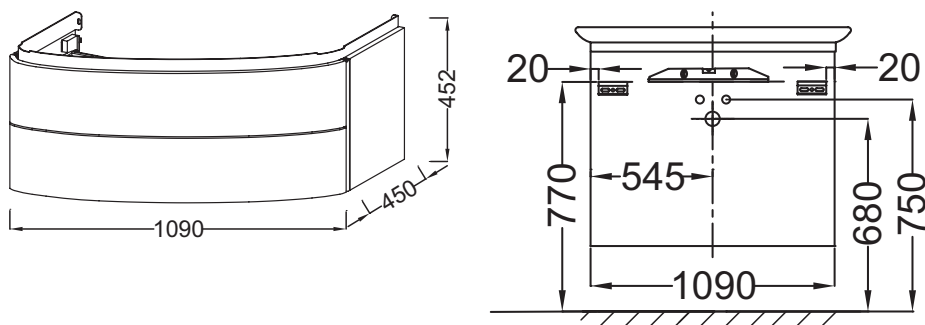

Технические характеристики

- РАЗМЕРЫ (СМ): 109 x 45 x 45 см
- ТИП УСТАНОВКИ: Подвесная
- РЕШЕНИЕ ХРАНЕНИЯ: Выдвижные ящики
- РУЧКИ: Встроенные
- ФИКСАЦИЯ: Установщику понадобится набор крепежей для монтажа на стену
- ВЕС: 36 кг
- МЕСТО ДЛЯ ХРАНЕНИЯ: 2 выдвижных ящика с механизмом «плавное закрывание»
- ПРОДУКТ В КОМПЛЕКТЕ: (смеситель, раковина и набор креплений заказываются отдельно)
- ВНУТРЕННЯЯ СИСТЕМА ХРАНЕНИЯ: 1 съемный органайзер для хранения

Продукты для комплектации

- E4435: Подвесная раковина-столешница 130 x 50 см
- E4445: Подвесная раковина-столешница 130 x 50 см

Технический чертёж

Спецификация продукта: Мебель 109 см для раковин-столешниц 130 см. EB1105. Коллекция: PRESQU'ILE. РАЗМЕРЫ (СМ): 109 x 45 x 45 см. ВЕС: 36 кг. ТИП УСТАНОВКИ: Подвесная. МЕСТО ДЛЯ ХРАНЕНИЯ: 2 выдвижных ящика с механизмом «плавное закрывание». РЕШЕНИЕ ХРАНЕНИЯ: Выдвижные ящики. ПРОДУКТ В КОМПЛЕКТЕ: (смеситель, раковина и набор креплений заказываются отдельно). РУЧКИ: Встроенные. ВНУТРЕННЯЯ СИСТЕМА ХРАНЕНИЯ: 1 съемный органайзер для хранения. ФИКСАЦИЯ: Установщику понадобится набор крепежей для монтажа на стену.