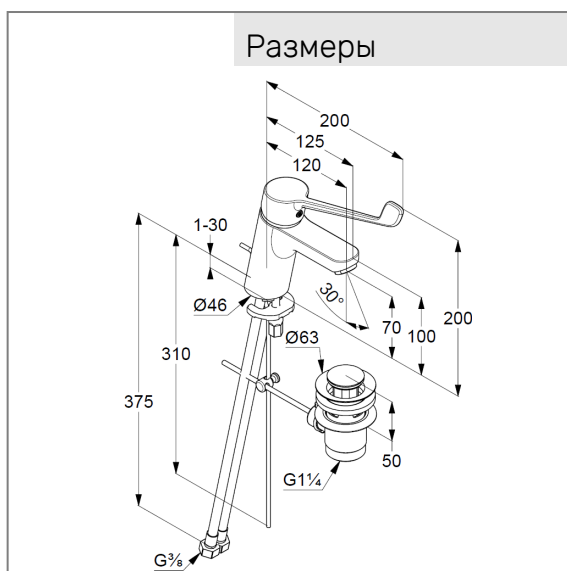

### Описание:

рычаг смесителя для больниц 180 мм  
монтаж на одно отверстие  
расход воды 7 л/мин при давлении 3 бара  
аэратор М 24 x 1  
керамический картридж  
с ограничителем горячей воды  
донный клапан G 1 ¼  
система быстрого монтажа  
гибкая подводка G 3/8

Фото

Размеры

График расхода воды