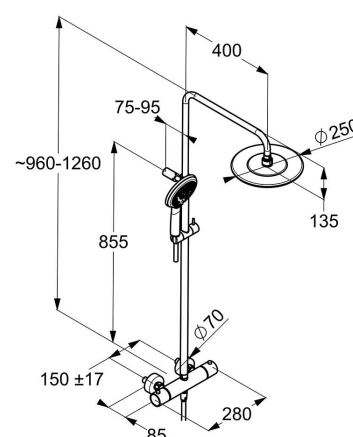

Изделие: **KLUDI FRESHLINE  
DUAL SHOWER SYSTEM с термостатом**

Номер артикула: **67 092 05-00**

Поверхность: **хром**

Описание изделия:

настенный монтаж  
регулировка кронштейна  
вверх-вниз и влево-вправо  
класс расхода воды BB  
рукоятка выбора температуры  
с ограничителем горячей воды при 38°C  
с керамическим запорным  
вентилем-переключателем 90°/90°  
отвод для душа G 1/2  
защита от обратного тока воды  
переключатель на 2 положения  
верхний душ KLUDI FRESHLINE 250 мм  
с шаровым шарниром  
душевая лейка KLUDI FRESHLINE 3S  
шланг KLUDI SUPARAFLEX SILVER  
G 1/2 x G 1/2 x 1600 мм  
с крепежным набором

Дополнительная информация:

Класс расхода воды BB:

Фото продукта

Размеры

График расхода воды