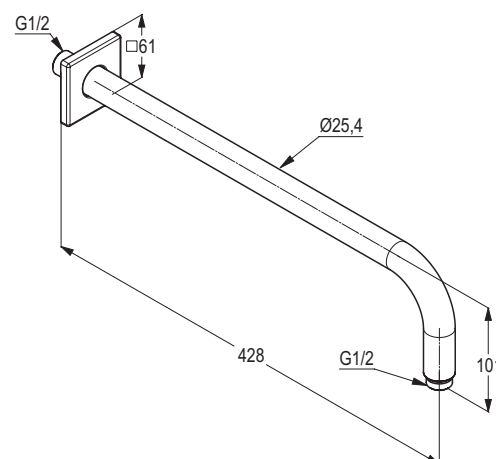

Изделие: KLUDI A-QA
кронштейн DN 15

Номер артикула: 66 534 05-00

Поверхность: 05 – хром

Описание изделия:

для верхнего душа
длина 400 мм
с отражателем 61 x 61 мм

Фото продукта

Размеры

График расхода воды

G 1/2 / freier Auslauf