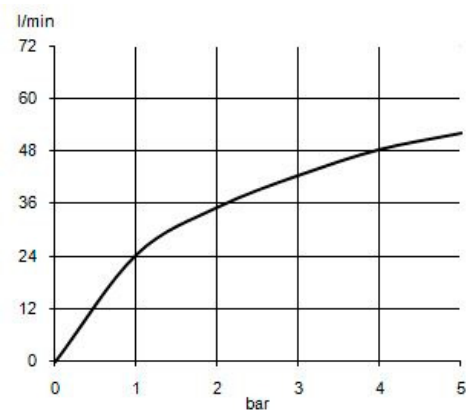

Изделие: KLUDI A-QA
кронштейн DN 15

Номер артикула: 66 534 05-00

Поверхность: 05 – хром

Описание изделия:

для верхнего душа
длина 400 мм
с отражателем 61 x 61 мм

Фото продукта

Размеры

График расхода воды

G 1/2 / freier Auslauf