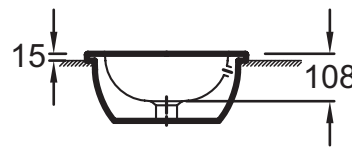

### Технические характеристики

- РАЗМЕРЫ (CM) : 44.20 x 36.20 см
- МАТЕРИАЛ : Санфарфор
- PERCEMENT ET PR-<sup>®</sup>PERCEMENT ROBINETTERIE : Без отверстия для смесителя
- CONFIGURATION : Стандартные
- TROP-PLEIN : С отверстием перелива
- PRODUIT INCLUS : 0
- ROBINETTERIE CONSEILL<sup>®</sup>E : 0
- Без заглушки для переливного отверстия
- ВЕС : 11.1 кг
- ТИП УСТАНОВКИ : Накладные
- PERCEMENT ROBINETTERIE : Без отверстия для смесителя
- MEUL<sup>®</sup>/NON-MEUL<sup>®</sup> : Гладкая нижняя поверхность, для установки на мебель
- NOMBRE DE VASQUES : 0
- SIPHON RECOMMAND<sup>®</sup>E : 0
- Отверстие перелива в передней части

### Общая информация

Спецификация продукта : Встраиваемая раковина 44,2 x 36,2 см с переливным отверстием. EYD102. Коллекция : VOX. РАЗМЕРЫ (CM) : 44.20 x 36.20 см. ВЕС : 11.1 кг. МАТЕРИАЛ : Санфарфор. ТИП УСТАНОВКИ : Накладные. PERCEMENT ET PR-<sup>®</sup>PERCEMENT ROBINETTERIE : Без отверстия для смесителя. PERCEMENT ROBINETTERIE : Без отверстия для смесителя. CONFIGURATION : Стандартные. MEUL<sup>®</sup>/NON-MEUL<sup>®</sup> : Гладкая нижняя поверхность, для установки на мебель. TROP-PLEIN : С отверстием перелива. NOMBRE DE VASQUES : 0. PRODUIT INCLUS : 0. SIPHON RECOMMAND<sup>®</sup>E : 0. ROBINETTERIE CONSEILL<sup>®</sup>E : 0. Отверстие перелива в передней части. Без заглушки для переливного отверстия.