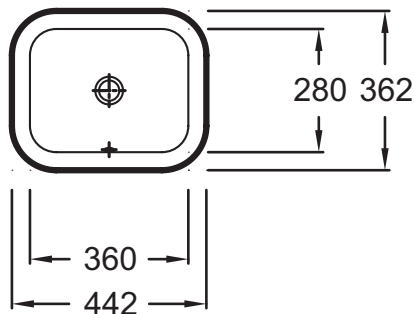

### Технические характеристики

- РАЗМЕРЫ (CM) : 44.20 x 36.20 см
- МАТЕРИАЛ : Санфарфор
- PERCEMENT ET PR-<sup>®</sup>PERCEMENT ROBINETTERIE : Без отверстия для смесителя
- CONFIGURATION : Стандартные
- TROP-PLEIN : С отверстием перелива
- PRODUIT INCLUS : 0
- ROBINETTERIE CONSEILL<sup>®</sup>E : 0
- Без заглушки для переливного отверстия
- ВЕС : 11.1 кг
- ТИП УСТАНОВКИ : Накладные
- PERCEMENT ROBINETTERIE : Без отверстия для смесителя
- MEUL<sup>®</sup>/NON-MEUL<sup>®</sup> : Гладкая нижняя поверхность, для установки на мебель
- NOMBRE DE VASQUES : 0
- SIPHON RECOMMAND<sup>®</sup>E : 0
- Отверстие перелива в передней части

### Общая информация

Спецификация продукта : Встраиваемая раковина 44,2 x 36,2 см с переливным отверстием. EYD102. Коллекция : VOX. РАЗМЕРЫ (CM) : 44.20 x 36.20 см. ВЕС : 11.1 кг. МАТЕРИАЛ : Санфарфор. ТИП УСТАНОВКИ : Накладные. PERCEMENT ET PR-<sup>®</sup>PERCEMENT ROBINETTERIE : Без отверстия для смесителя. PERCEMENT ROBINETTERIE : Без отверстия для смесителя. CONFIGURATION : Стандартные. MEUL<sup>®</sup>/NON-MEUL<sup>®</sup> : Гладкая нижняя поверхность, для установки на мебель. TROP-PLEIN : С отверстием перелива. NOMBRE DE VASQUES : 0. PRODUIT INCLUS : 0. SIPHON RECOMMAND<sup>®</sup>E : 0. ROBINETTERIE CONSEILL<sup>®</sup>E : 0. Отверстие перелива в передней части. Без заглушки для переливного отверстия.