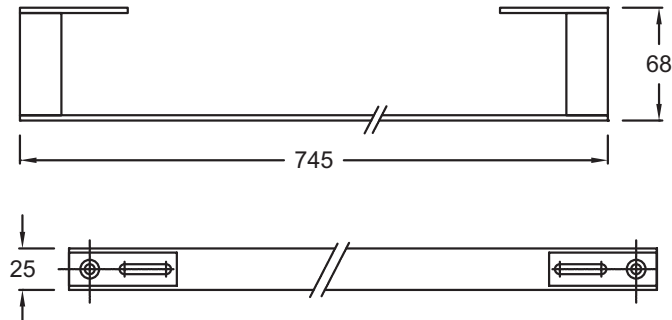

### Преимущества при монтаже

- Установка: Монтаж к раковине-столешнице

### Технические характеристики

- РАЗМЕРЫ (CM) : 80 x 0 см
- МАТЕРИАЛ : Огнеупорная керамика
- PERCEMENT ROBINETTERIE : 0
- MEUL/NON-MEUL : 0
- NOMBRE DE VASQUES : 0
- SIPHON RECOMMAND : 0
- BEC : 1.2 кг
- TYPE D'ACCESSOIRE : Полотенцедержатель
- CONFIGURATION : 0
- TROP-PLEIN : 0
- PRODUIT INCLUS : 0
- ROBINETTERIE CONSEILL : 0

### Общая информация

Спецификация продукта : Полотенцедержатель. E4122. Коллекция : RYTHMIK. РАЗМЕРЫ (CM) : 80 x 0 см. BEC : 1.2 кг. МАТЕРИАЛ : Огнеупорная керамика. TYPE D'ACCESSOIRE : Полотенцедержатель. PERCEMENT ROBINETTERIE : 0. CONFIGURATION : 0. MEUL/NON-MEUL : 0. TROP-PLEIN : 0. NOMBRE DE VASQUES : 0. PRODUIT INCLUS : 0. SIPHON RECOMMAND : 0. ROBINETTERIE CONSEILL : 0.