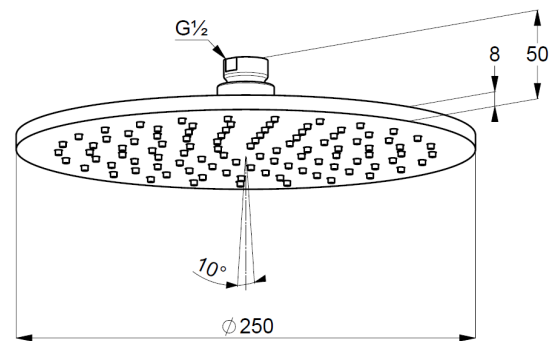

**KLUDI A-QA**  
**верхний душ DN 15**

**№ артикула:**  
64 325 05-00

**Поверхность:**  
хром

**Описание продукта:**

Ø 250 мм  
выполнен из металла  
бодрящая струя  
расход воды 23 л/мин при давлении 3 бара  
система быстрой очистки от известковых отложений  
с шаровым шарниром  
подключение G 1/2  
без кронштейна для душа

**ФОТО**

**РАЗМЕРЫ**

**ГРАФИК РАСХОДА ВОДЫ**