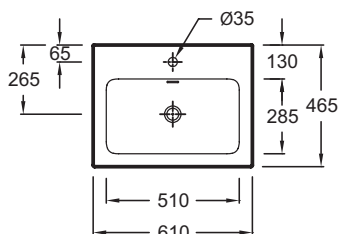

Технические характеристики

- РАЗМЕРЫ (CM) : 60 x 46 см
- МАТЕРИАЛ : Огнеупорная керамика
- НОРМЫ И ПРАВИЛА : NF
- PERCEMENT ROBINETTERIE : C 1 отверстием для смесителя
- MEUL/NON-MEUL : Гладкая нижняя поверхность, для установки на мебель
- NOMBRE DE VASQUES : Стандартные
- SIPHON RECOMMAND : 0
- ВЕС : 16 кг
- ТИП УСТАНОВКИ : Подвесные
- PERCEMENT ET PREPERCEMENT ROBINETTERIE : C 1 отверстием для смесителя
- CONFIGURATION : Стандартные
- TROP-PLEIN : C отверстием перелива
- PRODUIT INCLUS : (смеситель заказывается отдельно)
- ROBINETTERIE CONSEILLE : 0

Общая информация

Спецификация продукта : Подвесная раковина-столешница. EXAF112-Z. Коллекция : VOX. РАЗМЕРЫ (CM) : 60 x 46 см. ВЕС : 16 кг. МАТЕРИАЛ : Огнеупорная керамика. ТИП УСТАНОВКИ : Подвесные. НОРМЫ И ПРАВИЛА : NF. PERCEMENT ET PREPERCEMENT ROBINETTERIE : C 1 отверстием для смесителя. PERCEMENT ROBINETTERIE : C 1 отверстием для смесителя. CONFIGURATION : Стандартные. MEUL/NON-MEUL : Гладкая нижняя поверхность, для установки на мебель. TROP-PLEIN : C отверстием перелива. NOMBRE DE VASQUES : Стандартные. PRODUIT INCLUS : (смеситель заказывается отдельно). SIPHON RECOMMAND : 0. ROBINETTERIE CONSEILLE : 0.