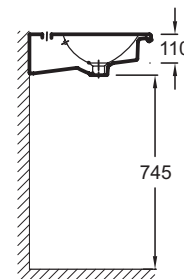

Технические характеристики

- РАЗМЕРЫ (CM) : 60 x 46 см
- МАТЕРИАЛ : Огнеупорная керамика
- НОРМЫ И ПРАВИЛА : NF
- PERCEMENT ROBINETTERIE : C 1 отверстием для смесителя
- MEUL/NON-MEUL : Гладкая нижняя поверхность, для установки на мебель
- NOMBRE DE VASQUES : Стандартные
- SIPHON RECOMMAND : 0
- ВЕС : 16 кг
- ТИП УСТАНОВКИ : Подвесные
- PERCEMENT ET PREPERCEMENT ROBINETTERIE : C 1 отверстием для смесителя
- CONFIGURATION : Стандартные
- TROP-PLEIN : C отверстием перелива
- PRODUIT INCLUS : (смеситель заказывается отдельно)
- ROBINETTERIE CONSEILLE : 0

Общая информация

Спецификация продукта : Подвесная раковина-столешница. EXAF112-Z. Коллекция : VOX. РАЗМЕРЫ (CM) : 60 x 46 см. ВЕС : 16 кг. МАТЕРИАЛ : Огнеупорная керамика. ТИП УСТАНОВКИ : Подвесные. НОРМЫ И ПРАВИЛА : NF. PERCEMENT ET PREPERCEMENT ROBINETTERIE : C 1 отверстием для смесителя. PERCEMENT ROBINETTERIE : C 1 отверстием для смесителя. CONFIGURATION : Стандартные. MEUL/NON-MEUL : Гладкая нижняя поверхность, для установки на мебель. TROP-PLEIN : C отверстием перелива. NOMBRE DE VASQUES : Стандартные. PRODUIT INCLUS : (смеситель заказывается отдельно). SIPHON RECOMMAND : 0. ROBINETTERIE CONSEILLE : 0.