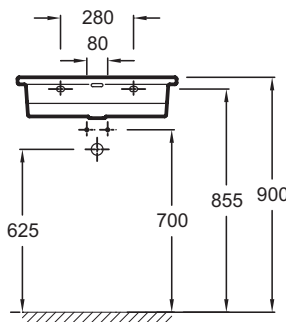

Технические характеристики

- РАЗМЕРЫ (CM) : 60 x 46 см
- МАТЕРИАЛ : Огнеупорная керамика
- НОРМЫ И ПРАВИЛА : NF
- PERCEMENT ROBINETTERIE : C 1 отверстием для смесителя
- MEUL/NON-MEUL : Гладкая нижняя поверхность, для установки на мебель
- NOMBRE DE VASQUES : Стандартные
- SIPHON RECOMMAND : 0
- ВЕС : 16 кг
- ТИП УСТАНОВКИ : Подвесные
- PERCEMENT ET PREPERCEMENT ROBINETTERIE : C 1 отверстием для смесителя
- CONFIGURATION : Стандартные
- TROP-PLEIN : C отверстием перелива
- PRODUIT INCLUS : (смеситель заказывается отдельно)
- ROBINETTERIE CONSEILLE : 0

Общая информация

Спецификация продукта : Подвесная раковина-столешница. EXAF112-Z. Коллекция : VOX. РАЗМЕРЫ (CM) : 60 x 46 см. ВЕС : 16 кг. МАТЕРИАЛ : Огнеупорная керамика. ТИП УСТАНОВКИ : Подвесные. НОРМЫ И ПРАВИЛА : NF. PERCEMENT ET PREPERCEMENT ROBINETTERIE : C 1 отверстием для смесителя. PERCEMENT ROBINETTERIE : C 1 отверстием для смесителя. CONFIGURATION : Стандартные. MEUL/NON-MEUL : Гладкая нижняя поверхность, для установки на мебель. TROP-PLEIN : C отверстием перелива. NOMBRE DE VASQUES : Стандартные. PRODUIT INCLUS : (смеситель заказывается отдельно). SIPHON RECOMMAND : 0. ROBINETTERIE CONSEILLE : 0.