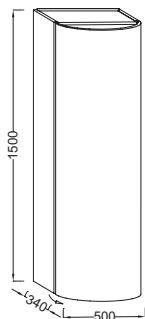

M47 - Матовый
оливковый

Общие характеристики:

Преимущества для конечного пользователя

- Элегантный дизайн: романтическая коллекция объединяет в себе женственные линии и элегантные отделки, которые позволяют насладиться атмосферой настоящей французской ванной комнаты
- Покрытие: элегантность отделки из красного дерева
- Комфорт: дверцы с механизмом "плавное закрывание"
- Большая вместительность: 4 полки и 3 полки для хранения флаконов на дверце

Технические характеристики

- РАЗМЕРЫ (СМ): 50 x 34 x 150 см
- МАТЕРИАЛ: Лак
- МЕСТО ДЛЯ ХРАНЕНИЯ: 1 дверца с механизмом «плавное закрывание», шарниры справа
- МОДЕЛЬ: Правосторонняя
- ФИКСАЦИЯ: Установщику понадобится набор крепежей для монтажа на стену
- ВЕС: 36 кг
- ТИП УСТАНОВКИ: Подвесная
- РЕШЕНИЕ ХРАНЕНИЯ: Дверцы
- ДОПОЛНИТЕЛЬНЫЙ МОДУЛЬ: Подвесные колонны

Технический чертёж

Спецификация продукта: Подвесная колонна 50 см, правосторонняя. EB1115D. Коллекция: PRESQU'ILE. РАЗМЕРЫ (СМ): 50 x 34 x 150 см. ВЕС: 36 кг. МАТЕРИАЛ: Лак. ТИП УСТАНОВКИ: Подвесная. МЕСТО ДЛЯ ХРАНЕНИЯ: 1 дверца с механизмом «плавное закрывание», шарниры справа. РЕШЕНИЕ ХРАНЕНИЯ: Дверцы. МОДЕЛЬ: Правосторонняя. ДОПОЛНИТЕЛЬНЫЙ МОДУЛЬ: Подвесные колонны. ФИКСАЦИЯ: Установщику понадобится набор крепежей для монтажа на стену.