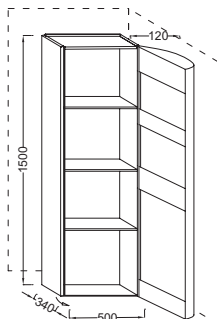

Технические характеристики

- РАЗМЕРЫ (СМ): 50 x 34 x 150 см
- МАТЕРИАЛ: Лак
- МЕСТО ДЛЯ ХРАНЕНИЯ: 1 дверца с механизмом «плавное закрывание», шарниры справа
- МОДЕЛЬ: Правосторонняя
- ФИКСАЦИЯ: Установщику понадобится набор крепежей для монтажа на стену
- ВЕС: 36 кг
- ТИП УСТАНОВКИ: Подвесная
- РЕШЕНИЕ ХРАНЕНИЯ: Дверцы
- ДОПОЛНИТЕЛЬНЫЙ МОДУЛЬ: Подвесные колонны

Технический чертёж

Спецификация продукта: Подвесная колонна 50 см, правосторонняя. EB1115D. Коллекция: PRESQU'ILE. РАЗМЕРЫ (СМ): 50 x 34 x 150 см. ВЕС: 36 кг. МАТЕРИАЛ: Лак. ТИП УСТАНОВКИ: Подвесная. МЕСТО ДЛЯ ХРАНЕНИЯ: 1 дверца с механизмом «плавное закрывание», шарниры справа. РЕШЕНИЕ ХРАНЕНИЯ: Дверцы. МОДЕЛЬ: Правосторонняя. ДОПОЛНИТЕЛЬНЫЙ МОДУЛЬ: Подвесные колонны. ФИКСАЦИЯ: Установщику понадобится набор крепежей для монтажа на стену.