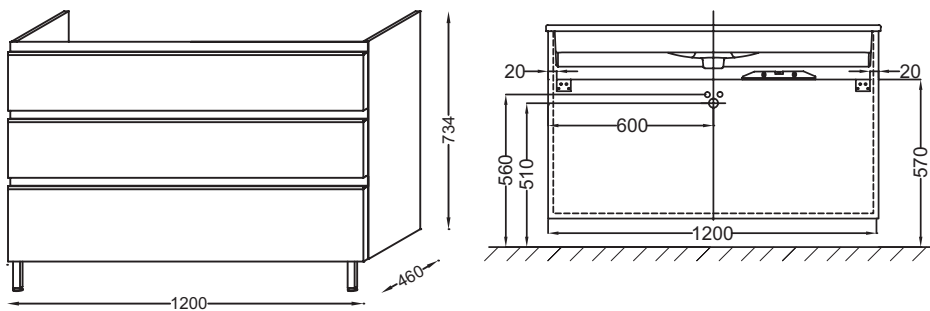

EB2041-RA

Коллекция: VOX

Отделки*:

Общие характеристики:

Преимущества для конечного пользователя

- **Функциональность:** система хранения (мебель с 2 или 3 выдвижными ящиками), 2 дополнительных модуля (60 и 80 см)
- **Широкий выбор:** встроенные ручки и большой выбор отделки
- **Дизайн:** керамическая раковина элегантно располагается на мебели

Технические характеристики

- **РАЗМЕРЫ (СМ):** 120 x 46 x 73,50 см
- **МАТЕРИАЛ:** Лак или меламин
- **МЕСТО ДЛЯ ХРАНЕНИЯ:** 3 выдвижных ящика с механизмом «плавное закрывание».
- **ПРОДУКТ В КОМПЛЕКТЕ:** (смеситель и раковина заказываются отдельно)
- **ФИКСАЦИЯ:** Установщику понадобится набор крепежей для монтажа на стену
- **ВЕС:** 46 кг
- **НОРМЫ И ПРАВИЛА:** NF
- **РЕШЕНИЕ ХРАНЕНИЯ:** Выдвижные ящики
- **РУЧКИ:** Встроенная ручка из нержавеющей стали

Продукты для комплектации

- EXAB112-Z: Подвесная раковина-столешница

Технический чертёж

Спецификация продукта: Мебель для раковины-столешницы, 120 см, 3 ящика, встроенные ручки. EB2041-RA. Коллекция: VOX. РАЗМЕРЫ (СМ): 120 x 46 x 73,50 см. ВЕС: 46 кг. МАТЕРИАЛ: Лак или меламин. НОРМЫ И ПРАВИЛА: NF. МЕСТО ДЛЯ ХРАНЕНИЯ: 3 выдвижных ящика с механизмом «плавное закрывание».. РЕШЕНИЕ ХРАНЕНИЯ: Выдвижные ящики. ПРОДУКТ В КОМПЛЕКТЕ: (смеситель и раковина заказываются отдельно). РУЧКИ: Встроенная ручка из нержавеющей стали. ФИКСАЦИЯ: Установщику понадобится набор крепежей для монтажа на стену.